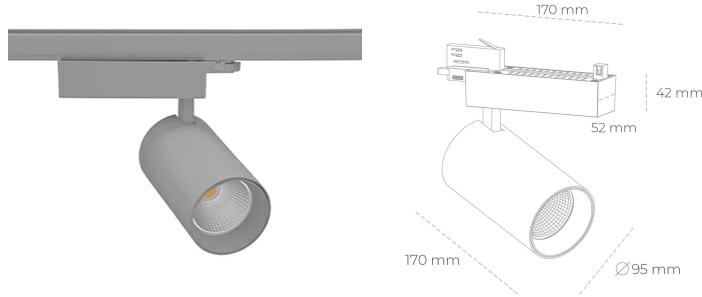

# SPOTLIGHT SNIPER N 930 14W 45° GREY | ON/OFF

Kod produktu: N015-K0001-RF930-H7-N45-ZA01\_350-S4-###

LED	COB
Barwa światła	3000 [K]
CRI	90
Strumień led chip	1613 [lm]
Strumień światła z oprawy	1290 [lm]
Zasilanie systemu	14 [W]
Wydajność oprawy oświetleniowej	92 [lm/W]
Kąt świecenia	45°
Sterowanie	ON/OFF
MacAdam	3 SDCM

## Spotlight LED

Oprawa oświetleniowa typu reflektor LED. Przeznaczona do montażu w szynoprzewodzie. Obudowa wraz z ramieniem wykonane są z aluminium. Dostępność w kolorze białym, czarnym i szarym. Na zamówienie istnieje możliwość lakierowania na dowolny kolor z palety RAL. Dostępne odbłyśniki w kątach 15, 30 i 45 stopni. Maksymalna moc oprawy to 31W.

## OPRAWA

Waga	1.33 [kg]
Ochronność IP , IK , klasa	IP 20, IK 3,
Kolor oprawy	GREY
Rodzaj przesłony	Glass
Napięcie zasilania	220-240V 50-60Hz

Uwaga: Wszystkie dane są wartościami typowymi. Tolerancja pomiarów +/- 10%. Funkcje systemu mogą ulec zmianie wraz z ulepszeniami produktu ze względu na postęp techniczny.

## OPCJE

kolor oprawy do wyboru z palety RAL - na zapytanie, przesłona antyodbleniowa "plaster miodu", możliwość sterowania mocą świecenia za pomocą systemu CASAMBI / DALI / PHASE CUT

Wygenerowano: 24.09.2024