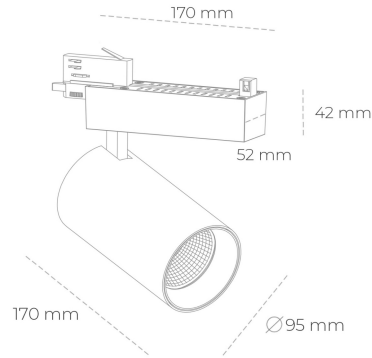

SPOTLIGHT SNIPER N 930 10W 45° GREY | ON/OFF

LED	COB
Barwa światła	3000 [K] |
CRI	90
Strumień led chip	1152 [lm]
Strumień światła z oprawy	921 [lm]
Zasilanie systemu	10 [W]
Wydajność oprawy oświetleniowej	92 [lm/W]
Kąt świecenia	45°
Sterowanie	ON/OFF
MacAdam	3 SDCM

Spotlight LED

Oprawa oświetleniowa typu reflektor LED. Przeznaczona do montażu w szynoprzewodzie. Obudowa wraz z ramieniem wykonane są z aluminium. Dostępność w kolorze białym, czarnym i szarym. Na zamówienie istnieje możliwość lakierowania na dowolny kolor z palety RAL. Dostępne odbłyśniki w kątach 15, 30 i 45 stopni. Maksymalna moc oprawy to 31W.

OPRAWA

Waga	1,33 [kg]
Ochronność IP , IK , klasa	IP 20, IK 3,
Kolor oprawy	GREY
Rodzaj przesłony	Glass
Napięcie zasilania	220-240V 50-60Hz

Uwaga: Wszystkie dane są wartościami typowymi. Tolerancja pomiarów +/-10%. Funkcje systemu mogą ulec zmianie wraz z ulepszeniami produktu ze względu na postęp techniczny.

OPCJE

kolor oprawy do wyboru z palety RAL - na zapytanie, przesłona antyodbleniowa "plaster miodu", możliwość sterowania mocą świecenia za pomocą systemu CASAMBI / DALI / PHASE CUT

Wygenerowano: 16.07.2024

+48 32 388 80 00

www.cora.pl
cora@cora.pl

Ulica: Ignatza Hakuby 18
41-914 Bytom, Polska