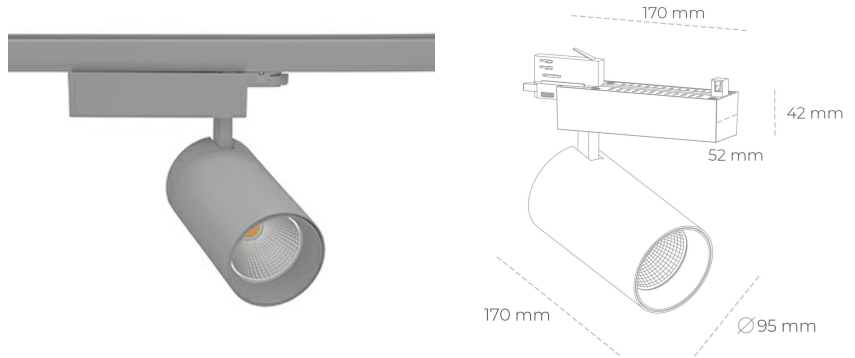

SPOTLIGHT SNIPER N 930 27W 30° GREY | ON/OFF

LED	COB
Barwa światła	3000 [K] |
CRI	90
Strumień led chip	3227 [lm]
Strumień światła z oprawy	2581 [lm]
Zasilanie systemu	27 [W]
Wydajność oprawy oświetleniowej	[lm/W]
Kąt świecenia	30°
Sterowanie	ON/OFF
MacAdam	3 SDCM

Spotlight LED

Oprawa oświetleniowa typu reflektor LED. Przeznaczona do montażu w szynoprzewodzie. Obudowa wraz z ramieniem wykonane są z aluminium. Dostępność w kolorze białym, czarnym i szarym. Na zamówienie istnieje możliwość lakierowania na dowolny kolor z palety RAL. Dostępne odbłyśniki w kątach 15, 30 i 45 stopni. Maksymalna moc oprawy to 31W.

OPRAWA

Waga	1,33 [kg]
Ochronność IP , IK , klasa	IP 20, IK 3,
Kolor oprawy	BLACK
Rodzaj przesłony	Glass
Napięcie zasilania	220-240V 50-60Hz

Uwaga: Wszystkie dane są wartościami typowymi. Tolerancja pomiarów +/-10%. Funkcje systemu mogą ulec zmianie wraz z ulepszeniami produktu ze względu na postęp techniczny.

OPCJE

kolor oprawy do wyboru z palety RAL - na zapytanie, przesłona antyodblśniowa "plaster miodu", możliwość sterowania mocą świecenia za pomocą systemu CASAMBI / DALI / PHASE CUT

Wygenerowano: 17.09.2024