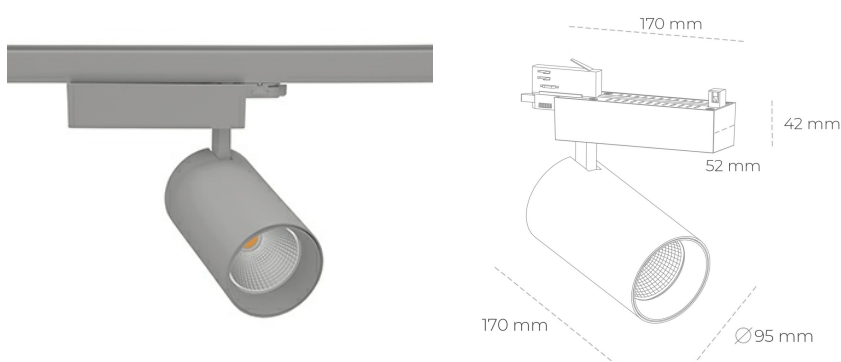

SPOTLIGHT SNIPER N 930 14W 30° GREY | ON/OFF

LED	COB
Barwa światła	3000 [K] |
CRI	90
Strumień led chip	1613 [lm]
Strumień światła z oprawy	1290 [lm]
Zasilanie systemu	14 [W]
Wydajność oprawy oświetleniowej	92 [lm/W]
Kąt świecenia	30°
Sterowanie	ON/OFF
MacAdam	3 SDCM

Spotlight LED

Oprawa oświetleniowa typu reflektor LED. Przeznaczona do montażu w szynoprzewodzie. Obudowa wraz z ramieniem wykonane są z aluminium. Dostępność w kolorze białym, czarnym i szarym. Na zamówienie istnieje możliwość lakierowania na dowolny kolor z palety RAL. Dostępne odbłyśniki w kątach 15, 30 i 45 stopni. Maksymalna moc oprawy to 31W.

OPRAWA

Waga	1,33 [kg]
Ochronność IP , IK , klasa	IP 20, IK 3,
Kolor oprawy	GREY
Rodzaj przesłony	Glass
Napięcie zasilania	220-240V 50-60Hz

Uwaga: Wszystkie dane są wartościami typowymi. Tolerancja pomiarów +/-10%. Funkcje systemu mogą ulec zmianie wraz z ulepszeniami produktu ze względu na postęp techniczny.

OPCJE

kolor oprawy do wyboru z palety RAL - na zapytanie, przesłona antyodbleniowa "plaster miodu", możliwość sterowania mocą świecenia za pomocą systemu CASAMBI / DALI / PHASE CUT

Wygenerowano: 16.07.2024

+48 32 388 80 00

www.cora.pl
cora@cora.pl

Ulica: Ignatza Hakuby 18
41-914 Bytom, Polska