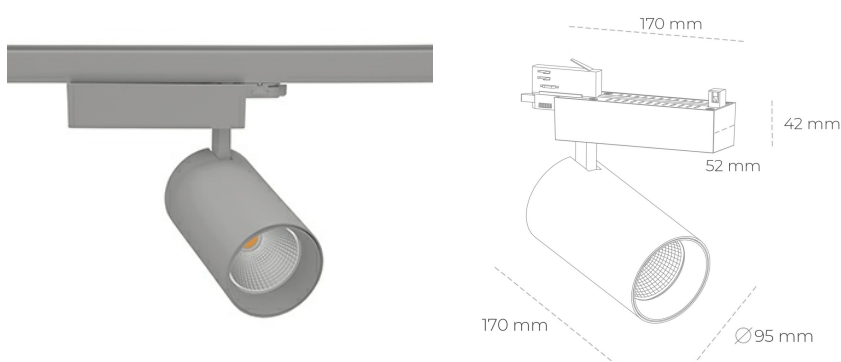

SPOTLIGHT SNIPER N 930 31W 15° GREY | ON/OFF

LED	COB
Barwa światła	3000 [K] |
CRI	90
Strumień led chip	3688 [lm]
Strumień światła z oprawy	2950 [lm]
Zasilanie systemu	31 [W]
Wydajność oprawy oświetleniowej	95 [lm/W]
Kąt świecenia	15°
Sterowanie	ON/OFF
MacAdam	3 SDCM

Spotlight LED

Oprawa oświetleniowa typu reflektor LED. Przeznaczona do montażu w szynoprzewodzie. Obudowa wraz z ramieniem wykonane są z aluminium. Dostępność w kolorze białym, czarnym i szarym. Na zamówienie istnieje możliwość lakierowania na dowolny kolor z palety RAL. Dostępne odbłyśniki w kątach 15, 30 i 45 stopni. Maksymalna moc oprawy to 31W.

OPRAWA

Waga	1,33 [kg]
Ochronność IP , IK , klasa	IP 20, IK 3,
Kolor oprawy	GREY
Rodzaj przesłony	Glass
Napięcie zasilania	220-240V 50-60Hz

Uwaga: Wszystkie dane są wartościami typowymi. Tolerancja pomiarów +/-10%. Funkcje systemu mogą ulec zmianie wraz z ulepszeniami produktu ze względu na postęp techniczny.

OPCJE

kolor oprawy do wyboru z palety RAL - na zapytanie, przesłona antyodbleniowa "plaster miodu", możliwość sterowania mocą świecenia za pomocą systemu CASAMBI / DALI / PHASE CUT

Wygenerowano: 23.06.2024

+48 32 388 80 00

www.cora.pl
cora@cora.pl

Ulica: Ignatza Hakuby 18
41-914 Bytom, Polska