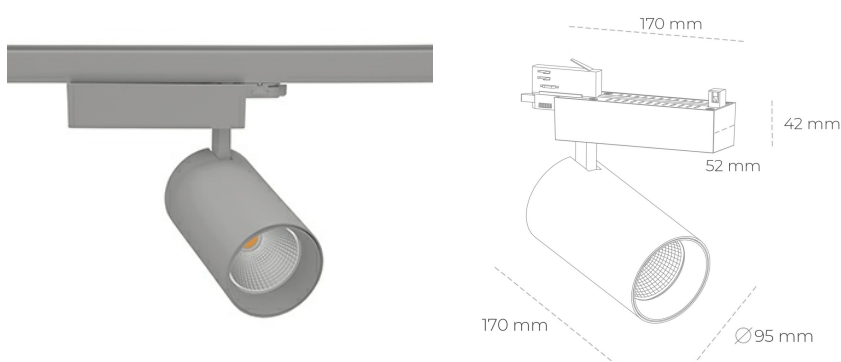

SPOTLIGHT SNIPER N 930 27W 15° GREY | ON/OFF

LED	COB
Barwa światła	3000 [K] |
CRI	90
Strumień led chip	3227 [lm]
Strumień światła z oprawy	2581 [lm]
Zasilanie systemu	27 [W]
Wydajność oprawy oświetleniowej	96 [lm/W]
Kąt świecenia	15°
Sterowanie	ON/OFF
MacAdam	3 SDCM

Spotlight LED

Oprawa oświetleniowa typu reflektor LED. Przeznaczona do montażu w szynoprzewodzie. Obudowa wraz z ramieniem wykonane są z aluminium. Dostępność w kolorze białym, czarnym i szarym. Na zamówienie istnieje możliwość lakierowania na dowolny kolor z palety RAL. Dostępne odbłyśniki w kątach 15, 30 i 45 stopni. Maksymalna moc oprawy to 31W.

OPRAWA

Waga	1,33 [kg]
Ochronność IP , IK , klasa	IP 20, IK 3,
Kolor oprawy	GREY
Rodzaj przesłony	Glass
Napięcie zasilania	220-240V 50-60Hz

Uwaga: Wszystkie dane są wartościami typowymi. Tolerancja pomiarów +/-10%. Funkcje systemu mogą ulec zmianie wraz z ulepszeniami produktu ze względu na postęp techniczny.

OPCJE

kolor oprawy do wyboru z palety RAL - na zapytanie, przesłona antyodbleniowa "plaster miodu", możliwość sterowania mocą świecenia za pomocą systemu CASAMBI / DALI / PHASE CUT

Wygenerowano: 22.06.2024

+48 32 388 80 00

www.cora.pl
cora@cora.pl

Ulica: Ignatza Hakuby 18
41-914 Bytom, Polska