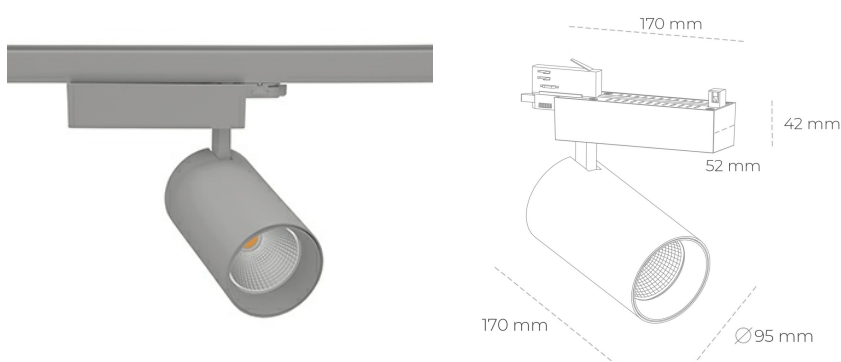

SPOTLIGHT SNIPER N 930 25W 15° GREY | ON/OFF

LED	COB
Barwa światła	3000 [K] |
CRI	90
Strumień led chip	2997 [lm]
Strumień światła z oprawy	2397 [lm]
Zasilanie systemu	25 [W]
Wydajność oprawy oświetleniowej	96 [lm/W]
Kąt świecenia	15°
Sterowanie	ON/OFF
MacAdam	3 SDCM

Spotlight LED

Oprawa oświetleniowa typu reflektor LED. Przeznaczona do montażu w szynoprzewodzie. Obudowa wraz z ramieniem wykonane są z aluminium. Dostępność w kolorze białym, czarnym i szarym. Na zamówienie istnieje możliwość lakierowania na dowolny kolor z palety RAL. Dostępne odbłyśniki w kątach 15, 30 i 45 stopni. Maksymalna moc oprawy to 31W.

OPRAWA

Waga	1,33 [kg]
Ochronność IP , IK , klasa	IP 20, IK 3,
Kolor oprawy	GREY
Rodzaj przesłony	Glass
Napięcie zasilania	220-240V 50-60Hz

Uwaga: Wszystkie dane są wartościami typowymi. Tolerancja pomiarów +/-10%. Funkcje systemu mogą ulec zmianie wraz z ulepszeniami produktu ze względu na postęp techniczny.

OPCJE

kolor oprawy do wyboru z palety RAL - na zapytanie, przesłona antyodbleniowa "plaster miodu", możliwość sterowania mocą świecenia za pomocą systemu CASAMBI / DALI / PHASE CUT

Wygenerowano: 23.06.2024

+48 32 388 80 00

www.cora.pl
cora@cora.pl

Ulica: Ignatza Hakuby 18
41-914 Bytom, Polska