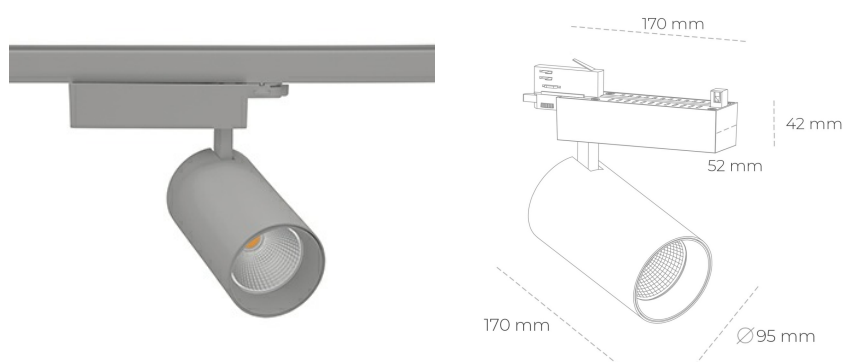

SPOTLIGHT SNIPER N 930 14W 15° GREY | ON/OFF

LED	COB
Barwa światła	3000 [K] |
CRI	90
Strumień led chip	1613 [lm]
Strumień światła z oprawy	1290 [lm]
Zasilanie systemu	14 [W]
Wydajność oprawy oświetleniowej	92 [lm/W]
Kąt świecenia	15°
Sterowanie	ON/OFF
MacAdam	3 SDCM

Spotlight LED

Oprawa oświetleniowa typu reflektor LED. Przeznaczona do montażu w szynoprzewodzie. Obudowa wraz z ramieniem wykonane są z aluminium. Dostępność w kolorze białym, czarnym i szarym. Na zamówienie istnieje możliwość lakierowania na dowolny kolor z palety RAL. Dostępne odbłyśniki w kątach 15, 30 i 45 stopni. Maksymalna moc oprawy to 31W.

OPRAWA

Waga	1,33 [kg]
Ochronność IP , IK , klasa	IP 20, IK 3,
Kolor oprawy	GREY
Rodzaj przesłony	Glass
Napięcie zasilania	220-240V 50-60Hz

Uwaga: Wszystkie dane są wartościami typowymi. Tolerancja pomiarów +/-10%. Funkcje systemu mogą ulec zmianie wraz z ulepszeniami produktu ze względu na postęp techniczny.

OPCJE

kolor oprawy do wyboru z palety RAL - na zapytanie, przesłona antyodbleniowa "plaster miodu", możliwość sterowania mocą świecenia za pomocą systemu CASAMBI / DALI / PHASE CUT

Wygenerowano: 21.06.2024

+48 32 388 80 00

www.cora.pl
cora@cora.pl

Ulica: Ignatza Hakuby 18
41-914 Bytom, Polska