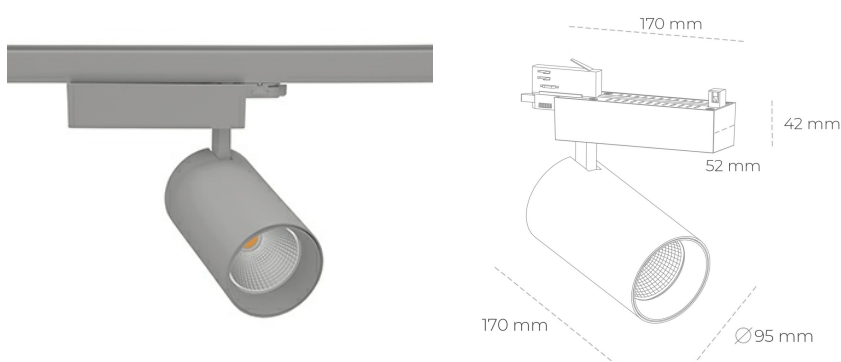

SPOTLIGHT SNIPER N 927 31W 45° GREY | ON/OFF

LED	COB
Barwa światła	2700 [K] |
CRI	80
Strumień led chip	3555 [lm]
Strumień światła z oprawy	2844 [lm]
Zasilanie systemu	31 [W]
Wydajność oprawy oświetleniowej	92 [lm/W]
Kąt świecenia	45°
Sterowanie	ON/OFF
MacAdam	3 SDCM

Spotlight LED

Oprawa oświetleniowa typu reflektor LED. Przeznaczona do montażu w szynoprzewodzie. Obudowa wraz z ramieniem wykonane są z aluminium. Dostępność w kolorze białym, czarnym i szarym. Na zamówienie istnieje możliwość lakierowania na dowolny kolor z palety RAL. Dostępne odbłyśniki w kątach 15, 30 i 45 stopni. Maksymalna moc oprawy to 31W.

OPRAWA

Waga	1,33 [kg]
Ochronność IP , IK , klasa	IP 20, IK 3,
Kolor oprawy	GREY
Rodzaj przesłony	Glass
Napięcie zasilania	220-240V 50-60Hz

Uwaga: Wszystkie dane są wartościami typowymi. Tolerancja pomiarów +/-10%. Funkcje systemu mogą ulec zmianie wraz z ulepszeniami produktu ze względu na postęp techniczny.

OPCJE

kolor oprawy do wyboru z palety RAL - na zapytanie, przesłona antyodbleniowa "plaster miodu", możliwość sterowania mocą świecenia za pomocą systemu CASAMBI / DALI / PHASE CUT

Wygenerowano: 21.06.2024

+48 32 388 80 00

www.cora.pl
cora@cora.pl

Ulica: Ignatza Hakuby 18
41-914 Bytom, Polska