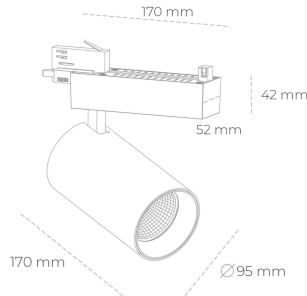

SPOTLIGHT SNIPER N 927 27W 45° GREY | ON/OFF

Kod produktu: N015-K0001-RF927-H7-N45-ZA02_700-S4-###

LED	COB
Barwa światła	2700 [K]
CRI	80
Strumień led chip	3111 [lm]
Strumień światła z oprawy	2488 [lm]
Zasilanie systemu	27 [W]
Wydajność oprawy oświetleniowej	92 [lm/W]
Kąt świecenia	45°
Sterowanie	ON/OFF
MacAdam	3 SDCM

Spotlight LED

Oprawa oświetleniowa typu reflektor LED. Przeznaczona do montażu w szynoprzewodzie. Obudowa wraz z ramieniem wykonane są z aluminium. Dostępność w kolorze białym, czarnym i szarym. Na zamówienie istnieje możliwość lakierowania na dowolny kolor z palety RAL. Dostępne odbłyśniki w kątach 15, 30 i 45 stopni. Maksymalna moc oprawy to 31W.

OPRAWA

Waga	1.33 [kg]
Ochronność IP , IK , klasa	IP 20, IK 3,
Kolor oprawy	GREY
Rodzaj przesłony	Glass
Napięcie zasilania	220-240V 50-60Hz

Uwaga: Wszystkie dane są wartościami typowymi. Tolerancja pomiarów +/- 10%. Funkcje systemu mogą ulec zmianie wraz z ulepszeniami produktu ze względu na postęp techniczny.