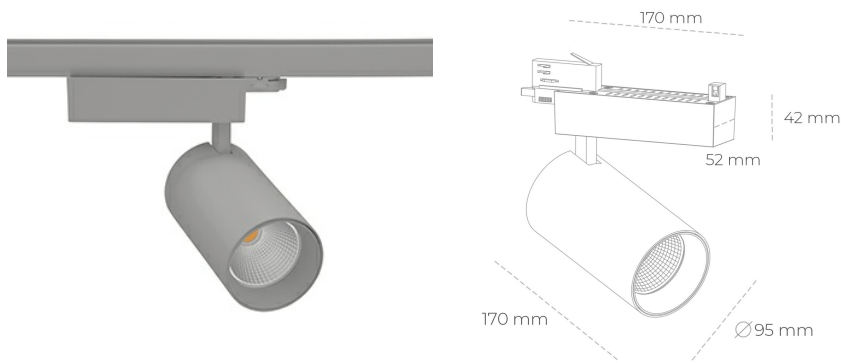

SPOTLIGHT SNIPER N 927 23W 45° GREY | ON/OFF

Kod produktu: N015-K0001-RF927-H7-N45-ZA02_600-S4-###

LED	COB
Barwa światła	2700 [K]
CRI	80
Strumień led chip	2667 [lm]
Strumień światła z oprawy	2133 [lm]
Zasilanie systemu	23 [W]
Wydajność oprawy oświetleniowej	93 [lm/W]
Kąt świecenia	45°
Sterowanie	ON/OFF
MacAdam	3 SDCM

Spotlight LED

Oprawa oświetleniowa typu reflektor LED. Przeznaczona do montażu w szynoprzewodzie. Obudowa wraz z ramieniem wykonane są z aluminium. Dostępność w kolorze białym, czarnym i szarym. Na zamówienie istnieje możliwość lakierowania na dowolny kolor z palety RAL. Dostępne odbłyśniki w kątach 15, 30 i 45 stopni. Maksymalna moc oprawy to 31W.

OPRAWA

Waga	1,33 [kg]
Ochronność IP , IK , klasa	IP 20, IK 3,
Kolor oprawy	GREY
Rodzaj przesłony	Glass
Napięcie zasilania	220-240V 50-60Hz

Uwaga: Wszystkie dane są wartościami typowymi. Tolerancja pomiarów +/-10%. Funkcje systemu mogą ulec zmianie wraz z ulepszeniami produktu ze względu na postęp techniczny.

OPCJE

kolor oprawy do wyboru z palety RAL - na zapytanie, przesłona antyodbleniowa "plaster miodu", możliwość sterowania mocą świecenia za pomocą systemu CASAMBI / DALI / PHASE CUT

Wygenerowano: 23.06.2024