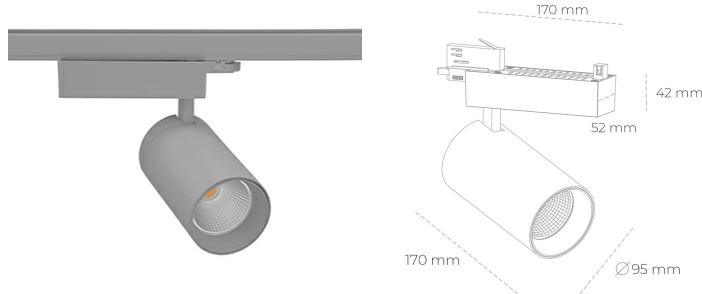

SPOTLIGHT SNIPER N 927 21W 45° GREY | ON/OFF

Kod produktu: N015-K0001-RF927-H7-N45-ZA02_550-S4-###

LED	COB
Barwa światła	2700 [K]
CRI	80
Strumień led chip	2444 [lm]
Strumień światła z oprawy	1955 [lm]
Zasilanie systemu	21 [W]
Wydajność oprawy oświetleniowej	93 [lm/W]
Kąt świecenia	45°
Sterowanie	ON/OFF
MacAdam	3 SDCM

Spotlight LED

Oprawa oświetleniowa typu reflektor LED. Przeznaczona do montażu w szynoprzewodzie. Obudowa wraz z ramieniem wykonane są z aluminium. Dostępność w kolorze białym, czarnym i szarym. Na zamówienie istnieje możliwość lakierowania na dowolny kolor z palety RAL. Dostępne odbłyśniki w kątach 15, 30 i 45 stopni. Maksymalna moc oprawy to 31W.

OPRAWA

Waga	1.33 [kg]
Ochronność IP , IK , klasa	IP 20, IK 3,
Kolor oprawy	GREY
Rodzaj przesłony	Glass
Napięcie zasilania	220-240V 50-60Hz

Uwaga: Wszystkie dane są wartościami typowymi. Tolerancja pomiarów +/- 10%. Funkcje systemu mogą ulec zmianie wraz z ulepszeniami produktu ze względu na postęp techniczny.

OPCJE

kolor oprawy do wyboru z palety RAL - na zapytanie, przesłona antyodbleniowa "plaster miodu", możliwość sterowania mocą świecenia za pomocą systemu CASAMBI / DALI / PHASE CUT

Wygenerowano: 24.09.2024