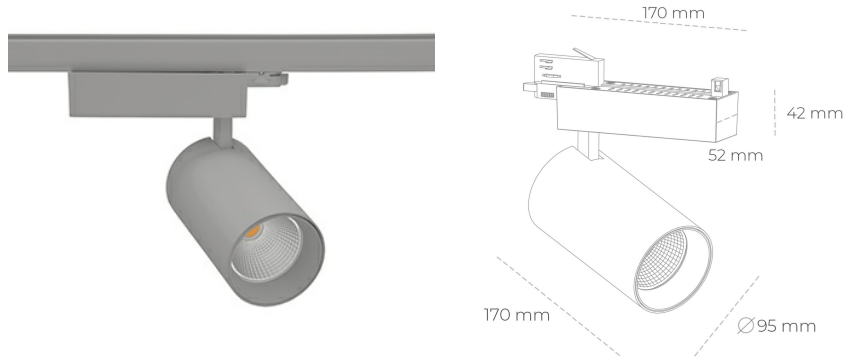

SPOTLIGHT SNIPER N 927 31W 15° GREY | ON/OFF

LED	COB
Barwa światła	3000 [K] |
CRI	80
Strumień led chip	3555 [lm]
Strumień światła z oprawy	2844 [lm]
Zasilanie systemu	31 [W]
Wydajność oprawy oświetleniowej	[lm/W]
Kąt świecenia	15°
Sterowanie	ON/OFF
MacAdam	3 SDCM

Spotlight LED

Oprawa oświetleniowa typu reflektor LED. Przeznaczona do montażu w szynoprzewodzie. Obudowa wraz z ramieniem wykonane są z aluminium. Dostępność w kolorze białym, czarnym i szarym. Na zamówienie istnieje możliwość lakierowania na dowolny kolor z palety RAL. Dostępne odbłyśniki w kątach 15, 30 i 45 stopni. Maksymalna moc oprawy to 31W.

OPRAWA

Waga	1,33 [kg]
Ochronność IP , IK , klasa	IP 20, IK 3,
Kolor oprawy	BLACK
Rodzaj przesłony	Glass
Napięcie zasilania	220-240V 50-60Hz

Uwaga: Wszystkie dane są wartościami typowymi. Tolerancja pomiarów +/-10%. Funkcje systemu mogą ulec zmianie wraz z ulepszeniami produktu ze względu na postęp techniczny.

OPCJE

kolor oprawy do wyboru z palety RAL - na zapytanie, przesłona antyodbleniowa "plaster miodu", możliwość sterowania mocą świecenia za pomocą systemu CASAMBI / DALI / PHASE CUT

Wygenerowano: 17.09.2024