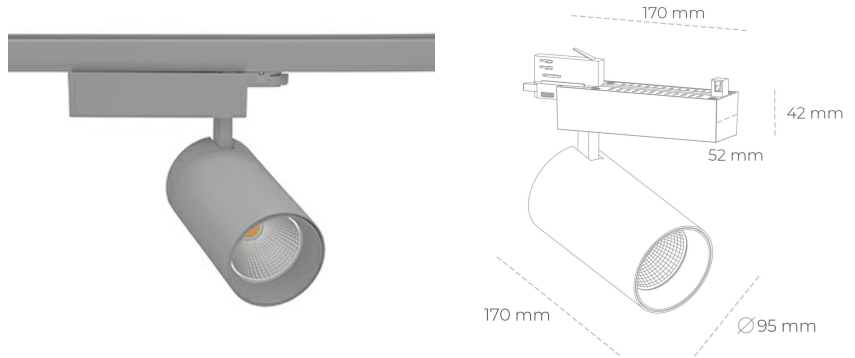

SPOTLIGHT SNIPER N 927 23W 15° GREY | ON/OFF

LED	COB
Barwa światła	2700 [K]
CRI	80
Strumień led chip	2667 [lm]
Strumień światła z oprawy	2133 [lm]
Zasilanie systemu	23 [W]
Wydajność oprawy oświetleniowej	[lm/W]
Kąt świecenia	15°
Sterowanie	ON/OFF
MacAdam	3 SDCM

Spotlight LED

Oprawa oświetleniowa typu reflektor LED. Przeznaczona do montażu w szynoprzewodzie. Obudowa wraz z ramieniem wykonane są z aluminium. Dostępność w kolorze białym, czarnym i szarym. Na zamówienie istnieje możliwość lakierowania na dowolny kolor z palety RAL. Dostępne odbłyśniki w kątach 15, 30 i 45 stopni. Maksymalna moc oprawy to 31W.

OPRAWA

Waga	1,33 [kg]
Ochronność IP , IK , klasa	IP 20, IK 3,
Kolor oprawy	BLACK
Rodzaj przesłony	Glass
Napięcie zasilania	220-240V 50-60Hz

Uwaga: Wszystkie dane są wartościami typowymi. Tolerancja pomiarów +/-10%. Funkcje systemu mogą ulec zmianie wraz z ulepszeniami produktu ze względu na postęp techniczny.

OPCJE

kolor oprawy do wyboru z palety RAL - na zapytanie, przesłona antyodbleniowa "plaster miodu", możliwość sterowania mocą świecenia za pomocą systemu CASAMBI / DALI / PHASE CUT

Wygenerowano: 17.09.2024