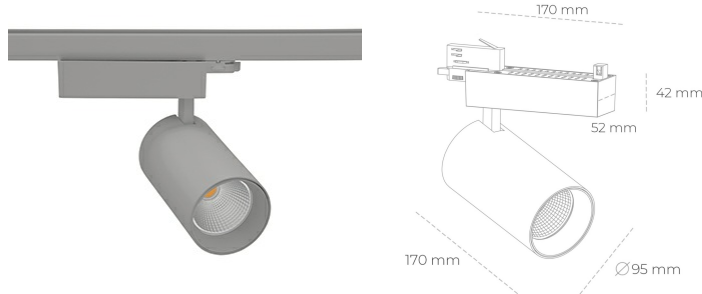

## SPOTLIGHT SNIPER N 850 31W 45° GREY | ON/OFF

Kod produktu: N015-K0001-RF850-H7-N45-ZA03\_800-S4-###

LED	COB
Barwa światła	5000 [K]
CRI	80
Strumień led chip	4633 [lm]
Strumień światła z oprawy	3706 [lm]
Zasilanie systemu	31 [W]
Wydajność oprawy oświetleniowej	120 [lm/W]
Kąt świecenia	45°
Sterowanie	ON/OFF
MacAdam	3 SDCM

### Spotlight LED

Oprawa oświetleniowa typu reflektor LED. Przeznaczona do montażu w szynoprzewodzie. Obudowa wraz z ramieniem wykonane są z aluminium. Dostępność w kolorze białym, czarnym i szarym. Na zamówienie istnieje możliwość lakierowania na dowolny kolor z palety RAL. Dostępne odbłyśniki w kątach 15, 30 i 45 stopni. Maksymalna moc oprawy to 31W.

### OPRAWA

Waga	1.33 [kg]
Ochronność IP , IK , klasa	IP 20, IK 3,
Kolor oprawy	GREY
Rodzaj przesłony	Glass
Napięcie zasilania	220-240V 50-60Hz

Uwaga: Wszystkie dane są wartościami typowymi. Tolerancja pomiarów +/- 10%. Funkcje systemu mogą ulec zmianie wraz z ulepszeniami produktu ze względu na postęp techniczny.

### OPCJE

kolor oprawy do wyboru z palety RAL - na zapytanie, przesłona antyodbleniowa "plaster miodu", możliwość sterowania mocą świecenia za pomocą systemu CASAMBI / DALI / PHASE CUT

Wygenerowano: 23.09.2024