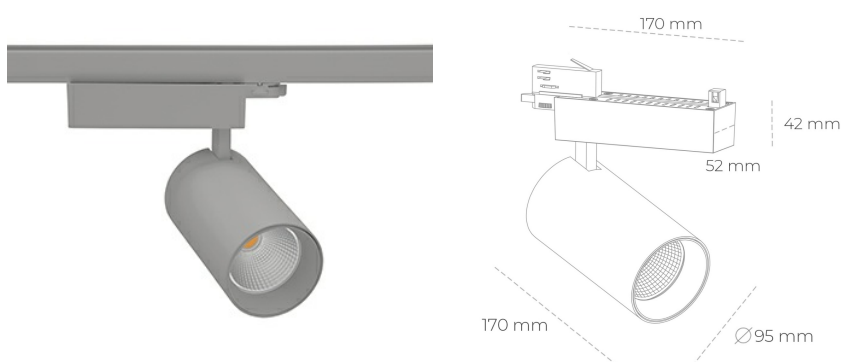

SPOTLIGHT SNIPER N 850 23W 45° GREY | ON/OFF

LED	COB
Barwa światła	5000 [K] |
CRI	80
Strumień led chip	3475 [lm]
Strumień światła z oprawy	2780 [lm]
Zasilanie systemu	23 [W]
Wydajność oprawy oświetleniowej	121 [lm/W]
Kąt świecenia	45°
Sterowanie	ON/OFF
MacAdam	3 SDCM

Spotlight LED

Oprawa oświetleniowa typu reflektor LED. Przeznaczona do montażu w szynoprzewodzie. Obudowa wraz z ramieniem wykonane są z aluminium. Dostępność w kolorze białym, czarnym i szarym. Na zamówienie istnieje możliwość lakierowania na dowolny kolor z palety RAL. Dostępne odbłyśniki w kątach 15, 30 i 45 stopni. Maksymalna moc oprawy to 31W.

OPRAWA

Waga	1,33 [kg]
Ochronność IP , IK , klasa	IP 20, IK 3,
Kolor oprawy	GREY
Rodzaj przesłony	Glass
Napięcie zasilania	220-240V 50-60Hz

Uwaga: Wszystkie dane są wartościami typowymi. Tolerancja pomiarów +/-10%. Funkcje systemu mogą ulec zmianie wraz z ulepszeniami produktu ze względu na postęp techniczny.

OPCJE

kolor oprawy do wyboru z palety RAL - na zapytanie, przesłona antyodbleniowa "plaster miodu", możliwość sterowania mocą świecenia za pomocą systemu CASAMBI / DALI / PHASE CUT

Wygenerowano: 21.06.2024

+48 32 388 80 00

www.cora.pl
cora@cora.pl

Ulica: Ignatza Hakuby 18
41-914 Bytom, Polska