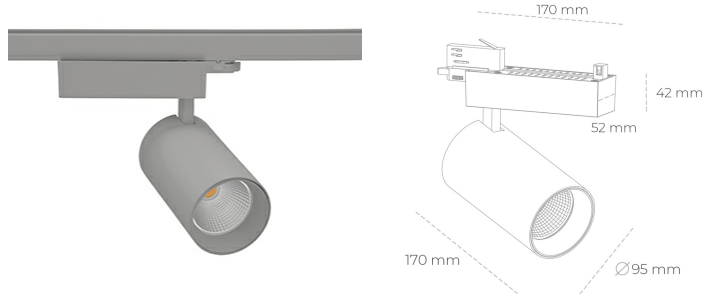

SPOTLIGHT SNIPER N 850 21W 45° GREY | ON/OFF

Kod produktu: N015-K0001-RF850-H7-N45-ZA02_550-S4-###

| | |
|---------------------------------|------------|
| LED | COB |
| Barwa światła | 5000 [K] |
| CRI | 80 |
| Strumień led chip | 3185 [lm] |
| Strumień światła z oprawy | 2548 [lm] |
| Zasilanie systemu | 21 [W] |
| Wydajność oprawy oświetleniowej | 121 [lm/W] |
| Kąt świecenia | 45° |
| Sterowanie | ON/OFF |
| MacAdam | 3 SDCM |

Spotlight LED

Oprawa oświetleniowa typu reflektor LED. Przeznaczona do montażu w szynoprzewodzie. Obudowa wraz z ramieniem wykonane są z aluminium. Dostępność w kolorze białym, czarnym i szarym. Na zamówienie istnieje możliwość lakierowania na dowolny kolor z palety RAL. Dostępne odbłyśniki w kątach 15, 30 i 45 stopni. Maksymalna moc oprawy to 31W.

OPRAWA

| | |
|----------------------------|------------------|
| Waga | 1.33 [kg] |
| Ochronność IP , IK , klasa | IP 20, IK 3, |
| Kolor oprawy | GREY |
| Rodzaj przesłony | Glass |
| Napięcie zasilania | 220-240V 50-60Hz |

Uwaga: Wszystkie dane są wartościami typowymi. Tolerancja pomiarów +/- 10%. Funkcje systemu mogą ulec zmianie wraz z ulepszeniami produktu ze względu na postęp techniczny.

OPCJE

kolor oprawy do wyboru z palety RAL - na zapytanie, przesłona antyodbleniowa "plaster miodu", możliwość sterowania mocą świecenia za pomocą systemu CASAMBI / DALI / PHASE CUT