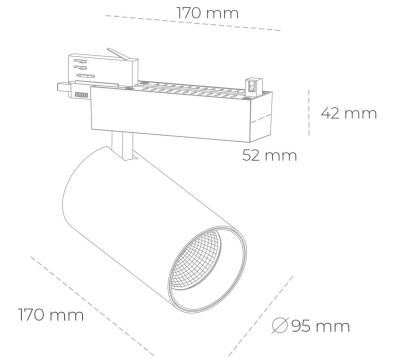

SPOTLIGHT SNIPER N 850 19W 45° GREY | ON/OFF

LED	COB
Barwa światła	5000 [K] |
CRI	80
Strumień led chip	2895 [lm]
Strumień światła z oprawy	2316 [lm]
Zasilanie systemu	19 [W]
Wydajność oprawy oświetleniowej	[lm/W]
Kąt świecenia	45°
Sterowanie	ON/OFF
MacAdam	3 SDCM

Spotlight LED

Oprawa oświetleniowa typu reflektor LED. Przeznaczona do montażu w szynoprzewodzie. Obudowa wraz z ramieniem wykonane są z aluminium. Dostępność w kolorze białym, czarnym i szarym. Na zamówienie istnieje możliwość lakierowania na dowolny kolor z palety RAL. Dostępne odbłyśniki w kątach 15, 30 i 45 stopni. Maksymalna moc oprawy to 31W.

OPRAWA

Waga	1,33 [kg]
Ochronność IP , IK , klasa	IP 20, IK 3,
Kolor oprawy	BLACK
Rodzaj przesłony	Glass
Napięcie zasilania	220-240V 50-60Hz

Uwaga: Wszystkie dane są wartościami typowymi. Tolerancja pomiarów +/-10%. Funkcje systemu mogą ulec zmianie wraz z ulepszeniami produktu ze względu na postęp techniczny.

OPCJE

kolor oprawy do wyboru z palety RAL - na zapytanie, przesłona antyodbleniowa "plaster miodu", możliwość sterowania mocą świecenia za pomocą systemu CASAMBI / DALI / PHASE CUT

Wygenerowano: 17.09.2024