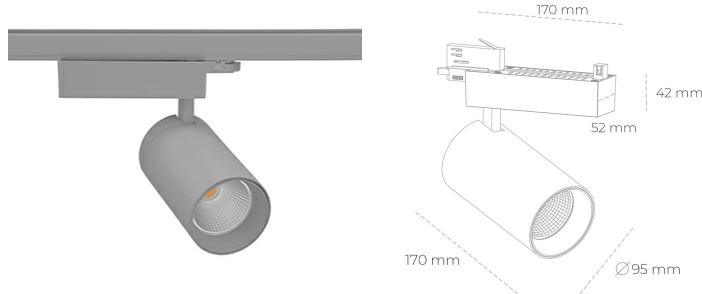

SPOTLIGHT SNIPER N 850 14W 45° GREY | ON/OFF

Kod produktu: N015-K0001-RF850-H7-N45-ZA01_350-S4-###

LED	COB
Barwa światła	5000 [K]
CRI	80
Strumień led chip	2027 [lm]
Strumień światła z oprawy	1621 [lm]
Zasilanie systemu	14 [W]
Wydajność oprawy oświetleniowej	116 [lm/W]
Kąt świecenia	45°
Sterowanie	ON/OFF
MacAdam	3 SDCM

Spotlight LED

Oprawa oświetleniowa typu reflektor LED. Przeznaczona do montażu w szynoprzewodzie. Obudowa wraz z ramieniem wykonane są z aluminium. Dostępność w kolorze białym, czarnym i szarym. Na zamówienie istnieje możliwość lakierowania na dowolny kolor z palety RAL. Dostępne odbłyśniki w kątach 15, 30 i 45 stopni. Maksymalna moc oprawy to 31W.

OPRAWA

Waga	1.33 [kg]
Ochronność IP , IK , klasa	IP 20, IK 3,
Kolor oprawy	GREY
Rodzaj przesłony	Glass
Napięcie zasilania	220-240V 50-60Hz

Uwaga: Wszystkie dane są wartościami typowymi. Tolerancja pomiarów +/- 10%. Funkcje systemu mogą ulec zmianie wraz z ulepszeniami produktu ze względu na postęp techniczny.

OPCJE

kolor oprawy do wyboru z palety RAL - na zapytanie, przesłona antyodbleniowa "plaster miodu", możliwość sterowania mocą świecenia za pomocą systemu CASAMBI / DALI / PHASE CUT

Wygenerowano: 24.09.2024