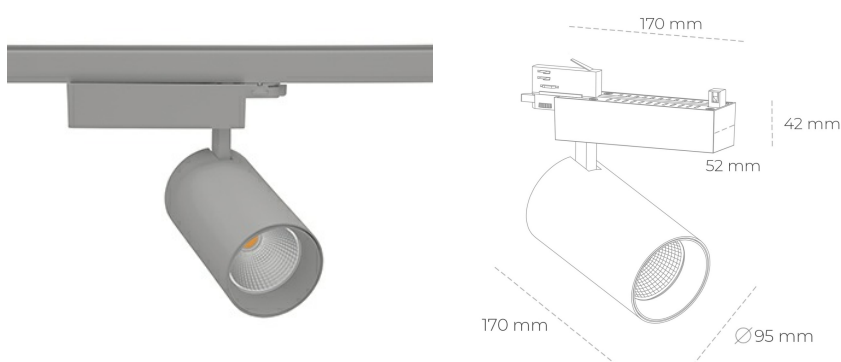

SPOTLIGHT SNIPER N 850 25W 30° GREY | ON/OFF

LED	COB
Barwa światła	5000 [K] |
CRI	80
Strumień led chip	3764 [lm]
Strumień światła z oprawy	3011 [lm]
Zasilanie systemu	25 [W]
Wydajność oprawy oświetleniowej	120 [lm/W]
Kąt świecenia	30°
Sterowanie	ON/OFF
MacAdam	3 SDCM

Spotlight LED

Oprawa oświetleniowa typu reflektor LED. Przeznaczona do montażu w szynoprzewodzie. Obudowa wraz z ramieniem wykonane są z aluminium. Dostępność w kolorze białym, czarnym i szarym. Na zamówienie istnieje możliwość lakierowania na dowolny kolor z palety RAL. Dostępne odbłyśniki w kątach 15, 30 i 45 stopni. Maksymalna moc oprawy to 31W.

OPRAWA

Waga	1,33 [kg]
Ochronność IP , IK , klasa	IP 20, IK 3,
Kolor oprawy	GREY
Rodzaj przesłony	Glass
Napięcie zasilania	220-240V 50-60Hz

Uwaga: Wszystkie dane są wartościami typowymi. Tolerancja pomiarów +/-10%. Funkcje systemu mogą ulec zmianie wraz z ulepszeniami produktu ze względu na postęp techniczny.

OPCJE

kolor oprawy do wyboru z palety RAL - na zapytanie, przesłona antyodbleniowa "plaster miodu", możliwość sterowania mocą świecenia za pomocą systemu CASAMBI / DALI / PHASE CUT

Wygenerowano: 22.06.2024

+48 32 388 80 00

www.cora.pl
cora@cora.pl

Ulica: Ignatza Hakuby 18
41-914 Bytom, Polska