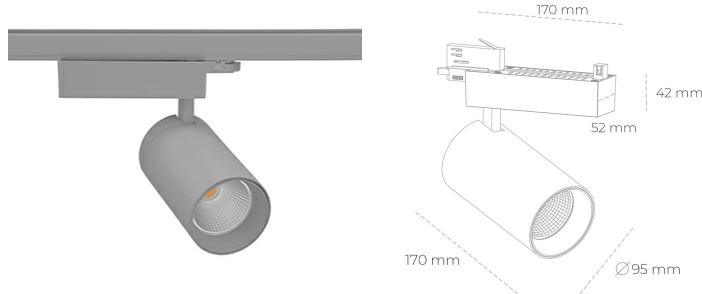

SPOTLIGHT SNIPER N 850 21W 30° GREY | ON/OFF

Kod produktu: N015-K0001-RF850-H7-N30-ZA02_550-S4-###

LED	COB
Barwa światła	5000 [K]
CRI	80
Strumień led chip	3185 [lm]
Strumień światła z oprawy	2548 [lm]
Zasilanie systemu	21 [W]
Wydajność oprawy oświetleniowej	121 [lm/W]
Kąt świecenia	30°
Sterowanie	ON/OFF
MacAdam	3 SDCM

Spotlight LED

Oprawa oświetleniowa typu reflektor LED. Przeznaczona do montażu w szynoprzewodzie. Obudowa wraz z ramieniem wykonane są z aluminium. Dostępność w kolorze białym, czarnym i szarym. Na zamówienie istnieje możliwość lakierowania na dowolny kolor z palety RAL. Dostępne odbłyśniki w kątach 15, 30 i 45 stopni. Maksymalna moc oprawy to 31W.

OPRAWA

Waga	1.33 [kg]
Ochronność IP , IK , klasa	IP 20, IK 3,
Kolor oprawy	GREY
Rodzaj przesłony	Glass
Napięcie zasilania	220-240V 50-60Hz

Uwaga: Wszystkie dane są wartościami typowymi. Tolerancja pomiarów +/- 10%. Funkcje systemu mogą ulec zmianie wraz z ulepszeniami produktu ze względu na postęp techniczny.

OPCJE

kolor oprawy do wyboru z palety RAL - na zapytanie, przesłona antyodbleniowa "plaster miodu", możliwość sterowania mocą świecenia za pomocą systemu CASAMBI / DALI / PHASE CUT

Wygenerowano: 23.09.2024