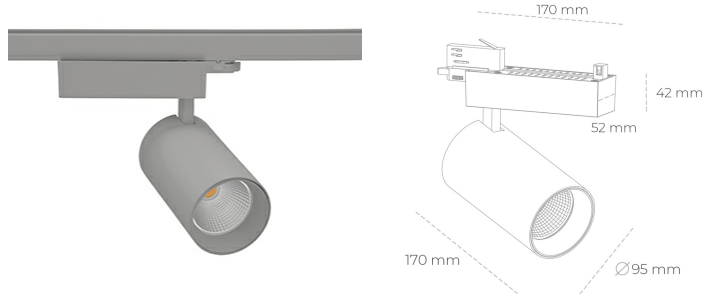

SPOTLIGHT SNIPER N 850 10W 30° GREY | ON/OFF

Kod produktu: N015-K0001-RF850-H7-N30-ZA01_250-S4-###

LED	COB
Barwa światła	5000 [K]
CRI	80
Strumień led chip	1447 [lm]
Strumień światła z oprawy	1157 [lm]
Zasilanie systemu	10 [W]
Wydajność oprawy oświetleniowej	116 [lm/W]
Kąt świecenia	30°
Sterowanie	ON/OFF
MacAdam	3 SDCM

Spotlight LED

Oprawa oświetleniowa typu reflektor LED. Przeznaczona do montażu w szynoprzewodzie. Obudowa wraz z ramieniem wykonane są z aluminium. Dostępność w kolorze białym, czarnym i szarym. Na zamówienie istnieje możliwość lakierowania na dowolny kolor z palety RAL. Dostępne odbłyśniki w kątach 15, 30 i 45 stopni. Maksymalna moc oprawy to 31W.

OPRAWA

Waga	1.33 [kg]
Ochronność IP , IK , klasa	IP 20, IK 3,
Kolor oprawy	GREY
Rodzaj przesłony	Glass
Napięcie zasilania	220-240V 50-60Hz

Uwaga: Wszystkie dane są wartościami typowymi. Tolerancja pomiarów +/- 10%. Funkcje systemu mogą ulec zmianie wraz z ulepszeniami produktu ze względu na postęp techniczny.

OPCJE

kolor oprawy do wyboru z palety RAL - na zapytanie, przesłona antyodbleniowa "plaster miodu", możliwość sterowania mocą świecenia za pomocą systemu CASAMBI / DALI / PHASE CUT

Wygenerowano: 24.09.2024