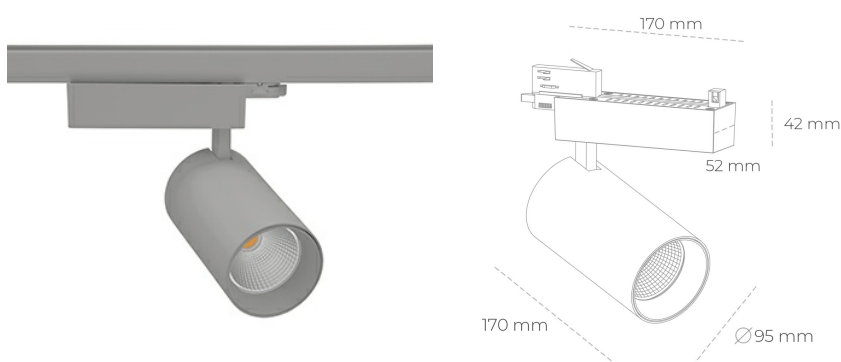

SPOTLIGHT SNIPER N 850 21W 15° GREY | ON/OFF

LED	COB
Barwa światła	5000 [K] |
CRI	80
Strumień led chip	3185 [lm]
Strumień światła z oprawy	2548 [lm]
Zasilanie systemu	21 [W]
Wydajność oprawy oświetleniowej	121 [lm/W]
Kąt świecenia	15°
Sterowanie	ON/OFF
MacAdam	3 SDCM

Spotlight LED

Oprawa oświetleniowa typu reflektor LED. Przeznaczona do montażu w szynoprzewodzie. Obudowa wraz z ramieniem wykonane są z aluminium. Dostępność w kolorze białym, czarnym i szarym. Na zamówienie istnieje możliwość lakierowania na dowolny kolor z palety RAL. Dostępne odbłyśniki w kątach 15, 30 i 45 stopni. Maksymalna moc oprawy to 31W.

OPRAWA

Waga	1,33 [kg]
Ochronność IP , IK , klasa	IP 20, IK 3,
Kolor oprawy	GREY
Rodzaj przesłony	Glass
Napięcie zasilania	220-240V 50-60Hz

Uwaga: Wszystkie dane są wartościami typowymi. Tolerancja pomiarów +/-10%. Funkcje systemu mogą ulec zmianie wraz z ulepszeniami produktu ze względu na postęp techniczny.

OPCJE

kolor oprawy do wyboru z palety RAL - na zapytanie, przesłona antyodbleniowa "plaster miodu", możliwość sterowania mocą świecenia za pomocą systemu CASAMBI / DALI / PHASE CUT

Wygenerowano: 23.06.2024

+48 32 388 80 00

www.cora.pl
cora@cora.pl

Ulica: Ignatza Hakuby 18
41-914 Bytom, Polska