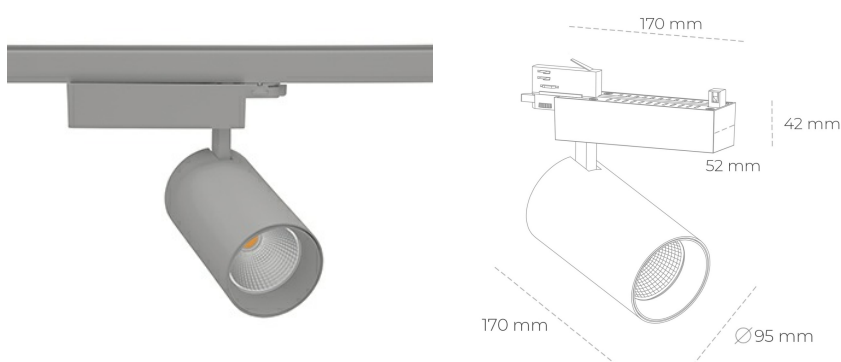

SPOTLIGHT SNIPER N 840 21W 45° GREY | ON/OFF

LED	COB
Barwa światła	4000 [K] |
CRI	80
Strumień led chip	3122 [lm]
Strumień światła z oprawy	2497 [lm]
Zasilanie systemu	21 [W]
Wydajność oprawy oświetleniowej	119 [lm/W]
Kąt świecenia	45°
Sterowanie	ON/OFF
MacAdam	3 SDCM

Spotlight LED

Oprawa oświetleniowa typu reflektor LED. Przeznaczona do montażu w szynoprzewodzie. Obudowa wraz z ramieniem wykonane są z aluminium. Dostępność w kolorze białym, czarnym i szarym. Na zamówienie istnieje możliwość lakierowania na dowolny kolor z palety RAL. Dostępne odbłyśniki w kątach 15, 30 i 45 stopni. Maksymalna moc oprawy to 31W.

OPRAWA

Waga	1,33 [kg]
Ochronność IP , IK , klasa	IP 20, IK 3,
Kolor oprawy	GREY
Rodzaj przesłony	Glass
Napięcie zasilania	220-240V 50-60Hz

Uwaga: Wszystkie dane są wartościami typowymi. Tolerancja pomiarów +/-10%. Funkcje systemu mogą ulec zmianie wraz z ulepszeniami produktu ze względu na postęp techniczny.

OPCJE

kolor oprawy do wyboru z palety RAL - na zapytanie, przesłona antyodbleniowa "plaster miodu", możliwość sterowania mocą świecenia za pomocą systemu CASAMBI / DALI / PHASE CUT

Wygenerowano: 21.06.2024

+48 32 388 80 00

www.cora.pl
cora@cora.pl

Ulica: Ignatza Hakuby 18
41-914 Bytom, Polska