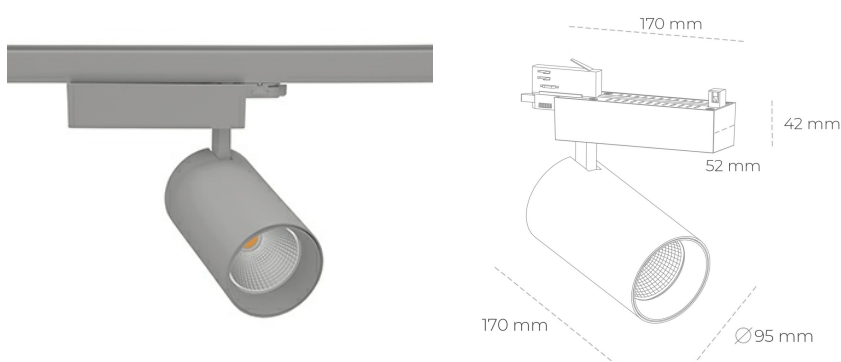

SPOTLIGHT SNIPER N 840 19W 45° GREY | ON/OFF

LED	COB
Barwa światła	4000 [K] |
CRI	80
Strumień led chip	2839 [lm]
Strumień światła z oprawy	2271 [lm]
Zasilanie systemu	19 [W]
Wydajność oprawy oświetleniowej	120 [lm/W]
Kąt świecenia	45°
Sterowanie	ON/OFF
MacAdam	3 SDCM

Spotlight LED

Oprawa oświetleniowa typu reflektor LED. Przeznaczona do montażu w szynoprzewodzie. Obudowa wraz z ramieniem wykonane są z aluminium. Dostępność w kolorze białym, czarnym i szarym. Na zamówienie istnieje możliwość lakierowania na dowolny kolor z palety RAL. Dostępne odbłyśniki w kątach 15, 30 i 45 stopni. Maksymalna moc oprawy to 31W.

OPRAWA

Waga	1,33 [kg]
Ochronność IP , IK , klasa	IP 20, IK 3,
Kolor oprawy	GREY
Rodzaj przesłony	Glass
Napięcie zasilania	220-240V 50-60Hz

Uwaga: Wszystkie dane są wartościami typowymi. Tolerancja pomiarów +/-10%. Funkcje systemu mogą ulec zmianie wraz z ulepszeniami produktu ze względu na postęp techniczny.

OPCJE

kolor oprawy do wyboru z palety RAL - na zapytanie, przesłona antyodbleniowa "plaster miodu", możliwość sterowania mocą świecenia za pomocą systemu CASAMBI / DALI / PHASE CUT

Wygenerowano: 23.06.2024

+48 32 388 80 00

www.cora.pl
cora@cora.pl

Ulica: Ignatza Hakuby 18
41-914 Bytom, Polska