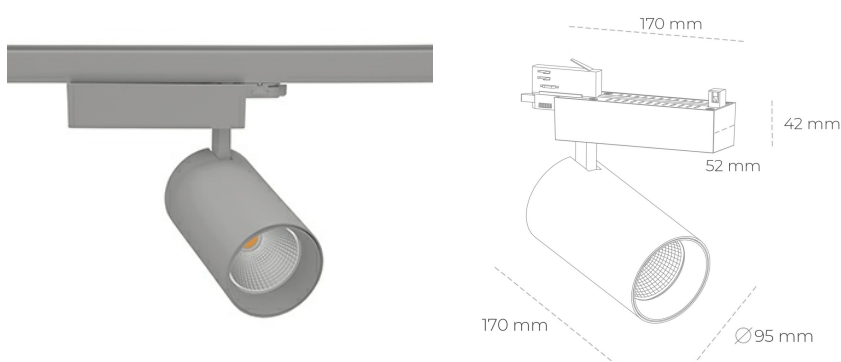

SPOTLIGHT SNIPER N 840 14W 45° GREY | ON/OFF

LED	COB
Barwa światła	4000 [K] |
CRI	80
Strumień led chip	1987 [lm]
Strumień światła z oprawy	1589 [lm]
Zasilanie systemu	14 [W]
Wydajność oprawy oświetleniowej	114 [lm/W]
Kąt świecenia	45°
Sterowanie	ON/OFF
MacAdam	3 SDCM

Spotlight LED

Oprawa oświetleniowa typu reflektor LED. Przeznaczona do montażu w szynoprzewodzie. Obudowa wraz z ramieniem wykonane są z aluminium. Dostępność w kolorze białym, czarnym i szarym. Na zamówienie istnieje możliwość lakierowania na dowolny kolor z palety RAL. Dostępne odbłyśniki w kątach 15, 30 i 45 stopni. Maksymalna moc oprawy to 31W.

OPRAWA

Waga	1,33 [kg]
Ochronność IP , IK , klasa	IP 20, IK 3,
Kolor oprawy	GREY
Rodzaj przesłony	Glass
Napięcie zasilania	220-240V 50-60Hz

Uwaga: Wszystkie dane są wartościami typowymi. Tolerancja pomiarów +/-10%. Funkcje systemu mogą ulec zmianie wraz z ulepszeniami produktu ze względu na postęp techniczny.

OPCJE

kolor oprawy do wyboru z palety RAL - na zapytanie, przesłona antyodbleniowa "plaster miodu", możliwość sterowania mocą świecenia za pomocą systemu CASAMBI / DALI / PHASE CUT

Wygenerowano: 22.06.2024

+48 32 388 80 00

www.cora.pl
cora@cora.pl

Ulica: Ignatza Hakuby 18
41-914 Bytom, Polska