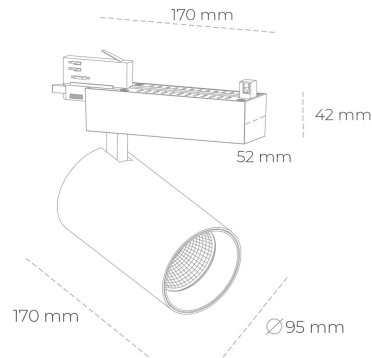

SPOTLIGHT SNIPER N 840 31W 30° GREY | ON/OFF

Kod produktu: N015-K0001-RF840-H7-N30-ZA03_800-S4-###

LED	COB
Barwa światła	4000 [K]
CRI	80
Strumień led chip	4542 [lm]
Strumień światła z oprawy	3633 [lm]
Zasilanie systemu	31 [W]
Wydajność oprawy oświetleniowej	117 [lm/W]
Kąt świecenia	30°
Sterowanie	ON/OFF
MacAdam	3 SDCM

Spotlight LED

Oprawa oświetleniowa typu reflektor LED. Przeznaczona do montażu w szynoprzewodzie. Obudowa wraz z ramieniem wykonane są z aluminium. Dostępność w kolorze białym, czarnym i szarym. Na zamówienie istnieje możliwość lakierowania na dowolny kolor z palety RAL. Dostępne odbłyśniki w kątach 15, 30 i 45 stopni. Maksymalna moc oprawy to 31W.

OPRAWA

Waga	1,33 [kg]
Ochronność IP , IK , klasa	IP 20, IK 3,
Kolor oprawy	GREY
Rodzaj przesłony	Glass
Napięcie zasilania	220-240V 50-60Hz

Uwaga: Wszystkie dane są wartościami typowymi. Tolerancja pomiarów +/-10%. Funkcje systemu mogą ulec zmianie wraz z ulepszeniami produktu ze względu na postęp techniczny.