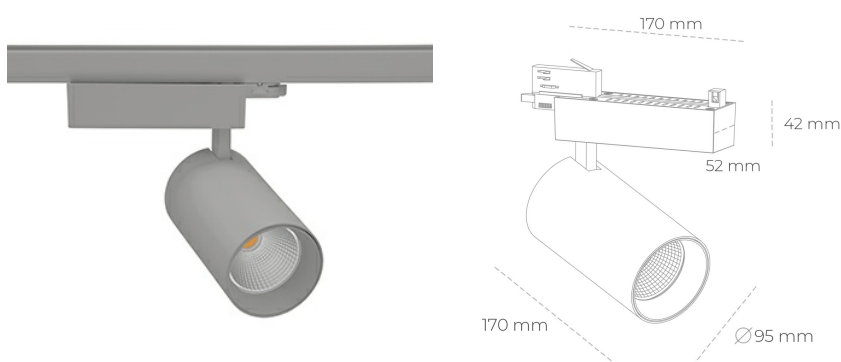

SPOTLIGHT SNIPER N 840 27W 30° GREY | ON/OFF

LED	COB
Barwa światła	4000 [K] |
CRI	80
Strumień led chip	3974 [lm]
Strumień światła z oprawy	3179 [lm]
Zasilanie systemu	27 [W]
Wydajność oprawy oświetleniowej	118 [lm/W]
Kąt świecenia	30°
Sterowanie	ON/OFF
MacAdam	3 SDCM

Spotlight LED

Oprawa oświetleniowa typu reflektor LED. Przeznaczona do montażu w szynoprzewodzie. Obudowa wraz z ramieniem wykonane są z aluminium. Dostępność w kolorze białym, czarnym i szarym. Na zamówienie istnieje możliwość lakierowania na dowolny kolor z palety RAL. Dostępne odbłyśniki w kątach 15, 30 i 45 stopni. Maksymalna moc oprawy to 31W.

OPRAWA

Waga	1,33 [kg]
Ochronność IP , IK , klasa	IP 20, IK 3,
Kolor oprawy	GREY
Rodzaj przesłony	Glass
Napięcie zasilania	220-240V 50-60Hz

Uwaga: Wszystkie dane są wartościami typowymi. Tolerancja pomiarów +/-10%. Funkcje systemu mogą ulec zmianie wraz z ulepszeniami produktu ze względu na postęp techniczny.

OPCJE

kolor oprawy do wyboru z palety RAL - na zapytanie, przesłona antyodbleniowa "plaster miodu", możliwość sterowania mocą świecenia za pomocą systemu CASAMBI / DALI / PHASE CUT

Wygenerowano: 16.07.2024

+48 32 388 80 00

www.cora.pl
cora@cora.pl

Ulica: Ignatza Hakuby 18
41-914 Bytom, Polska