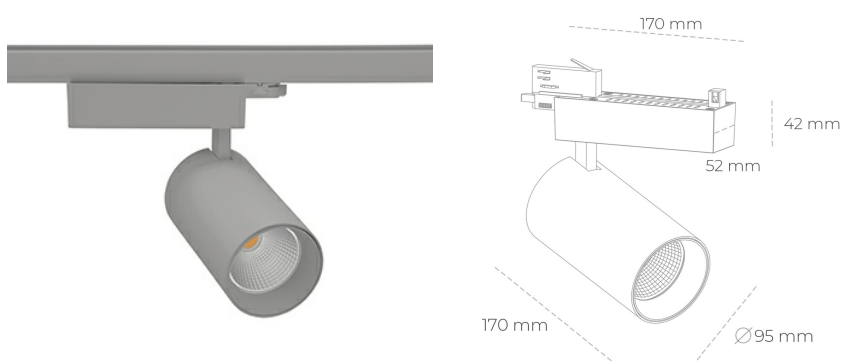

SPOTLIGHT SNIPER N 840 19W 30° GREY | ON/OFF

LED	COB
Barwa światła	4000 [K] |
CRI	80
Strumień led chip	2839 [lm]
Strumień światła z oprawy	2271 [lm]
Zasilanie systemu	19 [W]
Wydajność oprawy oświetleniowej	120 [lm/W]
Kąt świecenia	30°
Sterowanie	ON/OFF
MacAdam	3 SDCM

Spotlight LED

Oprawa oświetleniowa typu reflektor LED. Przeznaczona do montażu w szynoprzewodzie. Obudowa wraz z ramieniem wykonane są z aluminium. Dostępność w kolorze białym, czarnym i szarym. Na zamówienie istnieje możliwość lakierowania na dowolny kolor z palety RAL. Dostępne odbłyśniki w kątach 15, 30 i 45 stopni. Maksymalna moc oprawy to 31W.

OPRAWA

Waga	1,33 [kg]
Ochronność IP , IK , klasa	IP 20, IK 3,
Kolor oprawy	GREY
Rodzaj przesłony	Glass
Napięcie zasilania	220-240V 50-60Hz

Uwaga: Wszystkie dane są wartościami typowymi. Tolerancja pomiarów +/-10%. Funkcje systemu mogą ulec zmianie wraz z ulepszeniami produktu ze względu na postęp techniczny.

OPCJE

kolor oprawy do wyboru z palety RAL - na zapytanie, przesłona antyodbleniowa "plaster miodu", możliwość sterowania mocą świecenia za pomocą systemu CASAMBI / DALI / PHASE CUT

Wygenerowano: 16.07.2024

+48 32 388 80 00

www.cora.pl
cora@cora.pl

Ulica: Ignatza Hakuby 18
41-914 Bytom, Polska