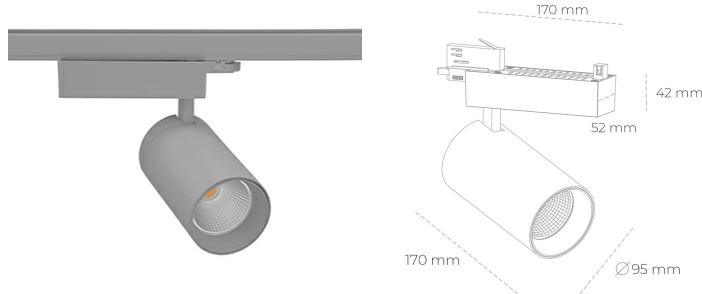

SPOTLIGHT SNIPER N 840 14W 30° GREY | ON/OFF

Kod produktu: N015-K0001-RF840-H7-N30-ZA01_350-S4-###

LED	COB
Barwa światła	4000 [K]
CRI	80
Strumień led chip	1987 [lm]
Strumień światła z oprawy	1589 [lm]
Zasilanie systemu	14 [W]
Wydajność oprawy oświetleniowej	114 [lm/W]
Kąt świecenia	30°
Sterowanie	ON/OFF
MacAdam	3 SDCM

Spotlight LED

Oprawa oświetleniowa typu reflektor LED. Przeznaczona do montażu w szynoprzewodzie. Obudowa wraz z ramieniem wykonane są z aluminium. Dostępność w kolorze białym, czarnym i szarym. Na zamówienie istnieje możliwość lakierowania na dowolny kolor z palety RAL. Dostępne odbłyśniki w kątach 15, 30 i 45 stopni. Maksymalna moc oprawy to 31W.

OPRAWA

Waga	1.33 [kg]
Ochronność IP , IK , klasa	IP 20, IK 3,
Kolor oprawy	GREY
Rodzaj przesłony	Glass
Napięcie zasilania	220-240V 50-60Hz

Uwaga: Wszystkie dane są wartościami typowymi. Tolerancja pomiarów +/- 10%. Funkcje systemu mogą ulec zmianie wraz z ulepszeniami produktu ze względu na postęp techniczny.

OPCJE

kolor oprawy do wyboru z palety RAL - na zapytanie, przesłona antyodbleniowa "plaster miodu", możliwość sterowania mocą świecenia za pomocą systemu CASAMBI / DALI / PHASE CUT

Wygenerowano: 24.09.2024