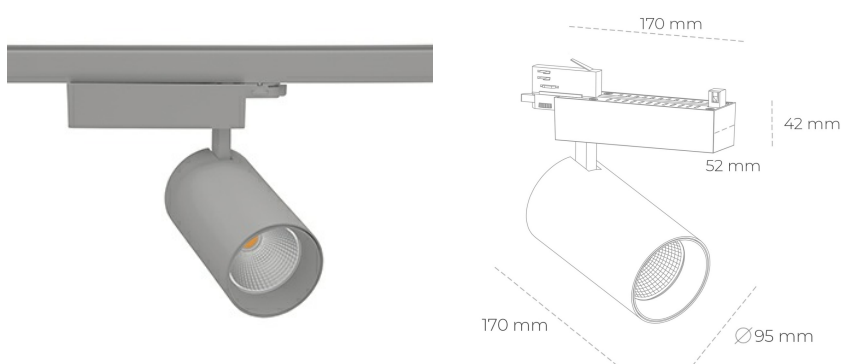

SPOTLIGHT SNIPER N 840 31W 15° GREY | ON/OFF

LED	COB
Barwa światła	4000 [K] |
CRI	80
Strumień led chip	4542 [lm]
Strumień światła z oprawy	3633 [lm]
Zasilanie systemu	31 [W]
Wydajność oprawy oświetleniowej	117 [lm/W]
Kąt świecenia	15°
Sterowanie	ON/OFF
MacAdam	3 SDCM

Spotlight LED

Oprawa oświetleniowa typu reflektor LED. Przeznaczona do montażu w szynoprzewodzie. Obudowa wraz z ramieniem wykonane są z aluminium. Dostępność w kolorze białym, czarnym i szarym. Na zamówienie istnieje możliwość lakierowania na dowolny kolor z palety RAL. Dostępne odbłyśniki w kątach 15, 30 i 45 stopni. Maksymalna moc oprawy to 31W.

OPRAWA

Waga	1,33 [kg]
Ochronność IP , IK , klasa	IP 20, IK 3,
Kolor oprawy	GREY
Rodzaj przesłony	Glass
Napięcie zasilania	220-240V 50-60Hz

Uwaga: Wszystkie dane są wartościami typowymi. Tolerancja pomiarów +/-10%. Funkcje systemu mogą ulec zmianie wraz z ulepszeniami produktu ze względu na postęp techniczny.

OPCJE

kolor oprawy do wyboru z palety RAL - na zapytanie, przesłona antyodbleniowa "plaster miodu", możliwość sterowania mocą świecenia za pomocą systemu CASAMBI / DALI / PHASE CUT

Wygenerowano: 21.06.2024

+48 32 388 80 00

www.cora.pl
cora@cora.pl

Ulica: Ignatza Hakuby 18
41-914 Bytom, Polska