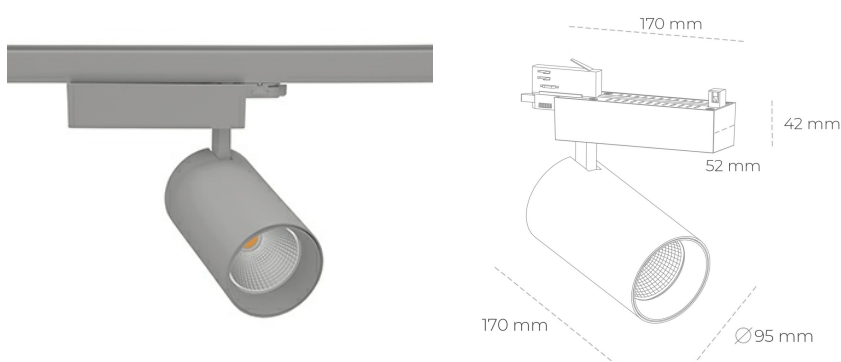

SPOTLIGHT SNIPER N 840 21W 15° GREY | ON/OFF

LED	COB
Barwa światła	4000 [K] |
CRI	80
Strumień led chip	3122 [lm]
Strumień światła z oprawy	2497 [lm]
Zasilanie systemu	21 [W]
Wydajność oprawy oświetleniowej	119 [lm/W]
Kąt świecenia	15°
Sterowanie	ON/OFF
MacAdam	3 SDCM

Spotlight LED

Oprawa oświetleniowa typu reflektor LED. Przeznaczona do montażu w szynoprzewodzie. Obudowa wraz z ramieniem wykonane są z aluminium. Dostępność w kolorze białym, czarnym i szarym. Na zamówienie istnieje możliwość lakierowania na dowolny kolor z palety RAL. Dostępne odbłyśniki w kątach 15, 30 i 45 stopni. Maksymalna moc oprawy to 31W.

OPRAWA

Waga	1,33 [kg]
Ochronność IP , IK , klasa	IP 20, IK 3,
Kolor oprawy	GREY
Rodzaj przesłony	Glass
Napięcie zasilania	220-240V 50-60Hz

Uwaga: Wszystkie dane są wartościami typowymi. Tolerancja pomiarów +/-10%. Funkcje systemu mogą ulec zmianie wraz z ulepszeniami produktu ze względu na postęp techniczny.

OPCJE

kolor oprawy do wyboru z palety RAL - na zapytanie, przesłona antyodbleniowa "plaster miodu", możliwość sterowania mocą świecenia za pomocą systemu CASAMBI / DALI / PHASE CUT

Wygenerowano: 22.06.2024

+48 32 388 80 00

www.cora.pl
cora@cora.pl

Ulica: Ignatza Hakuby 18
41-914 Bytom, Polska