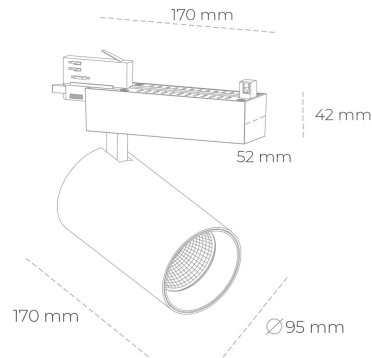

## SPOTLIGHT SNIPER N 840 19W 15° GREY | ON/OFF

Kod produktu: N015-K0001-RF840-H7-N15-ZA01\_500-S4-###

LED	COB
Barwa światła	4000 [K]
CRI	80
Strumień led chip	2839 [lm]
Strumień światła z oprawy	2271 [lm]
Zasilanie systemu	19 [W]
Wydajność oprawy oświetleniowej	120 [lm/W]
Kąt świecenia	15°
Sterowanie	ON/OFF
MacAdam	3 SDCM

### Spotlight LED

Oprawa oświetleniowa typu reflektor LED. Przeznaczona do montażu w szynoprzewodzie. Obudowa wraz z ramieniem wykonane są z aluminium. Dostępność w kolorze białym, czarnym i szarym. Na zamówienie istnieje możliwość lakierowania na dowolny kolor z palety RAL. Dostępne odbłyśniki w kątach 15, 30 i 45 stopni. Maksymalna moc oprawy to 31W.

### OPRAWA

Waga	1,33 [kg]
Ochronność IP , IK , klasa	IP 20, IK 3,
Kolor oprawy	GREY
Rodzaj przesłony	Glass
Napięcie zasilania	220-240V 50-60Hz

Uwaga: Wszystkie dane są wartościami typowymi. Tolerancja pomiarów +/-10%. Funkcje systemu mogą ulec zmianie wraz z ulepszeniami produktu ze względu na postęp techniczny.