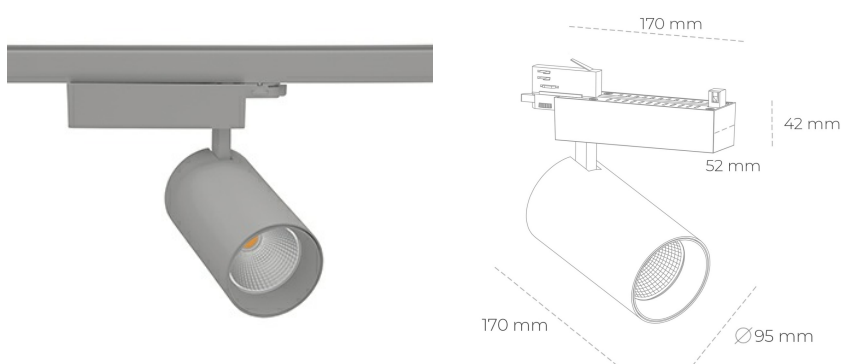

SPOTLIGHT SNIPER N 835 25W 45° GREY | ON/OFF

LED	COB
Barwa światła	3500 [K] |
CRI	80
Strumień led chip	3618 [lm]
Strumień światła z oprawy	2894 [lm]
Zasilanie systemu	25 [W]
Wydajność oprawy oświetleniowej	116 [lm/W]
Kąt świecenia	45°
Sterowanie	ON/OFF
MacAdam	3 SDCM

Spotlight LED

Oprawa oświetleniowa typu reflektor LED. Przeznaczona do montażu w szynoprzewodzie. Obudowa wraz z ramieniem wykonane są z aluminium. Dostępność w kolorze białym, czarnym i szarym. Na zamówienie istnieje możliwość lakierowania na dowolny kolor z palety RAL. Dostępne odbłyśniki w kątach 15, 30 i 45 stopni. Maksymalna moc oprawy to 31W.

OPRAWA

Waga	1,33 [kg]
Ochronność IP , IK , klasa	IP 20, IK 3,
Kolor oprawy	GREY
Rodzaj przesłony	Glass
Napięcie zasilania	220-240V 50-60Hz

Uwaga: Wszystkie dane są wartościami typowymi. Tolerancja pomiarów +/-10%. Funkcje systemu mogą ulec zmianie wraz z ulepszeniami produktu ze względu na postęp techniczny.

OPCJE

kolor oprawy do wyboru z palety RAL - na zapytanie, przesłona antyodbleniowa "plaster miodu", możliwość sterowania mocą świecenia za pomocą systemu CASAMBI / DALI / PHASE CUT

Wygenerowano: 21.06.2024

+48 32 388 80 00

www.cora.pl
cora@cora.pl

Ulica: Ignatza Hakuby 18
41-914 Bytom, Polska