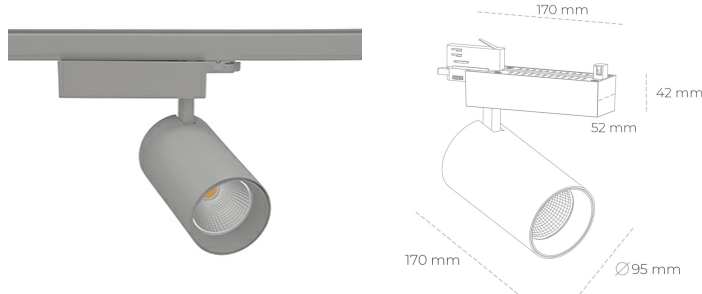

SPOTLIGHT SNIPER N 835 19W 45° GREY | ON/OFF

Kod produktu: N015-K0001-RF835-H7-N45-ZA01_500-S4-###

LED	COB
Barwa światła	3500 [K]
CRI	80
Strumień led chip	2783 [lm]
Strumień światła z oprawy	2226 [lm]
Zasilanie systemu	19 [W]
Wydajność oprawy oświetleniowej	117 [lm/W]
Kąt świecenia	45°
Sterowanie	ON/OFF
MacAdam	3 SDCM

Spotlight LED

Oprawa oświetleniowa typu reflektor LED. Przeznaczona do montażu w szynoprzewodzie. Obudowa wraz z ramieniem wykonane są z aluminium. Dostępność w kolorze białym, czarnym i szarym. Na zamówienie istnieje możliwość lakierowania na dowolny kolor z palety RAL. Dostępne odbłyśniki w kątach 15, 30 i 45 stopni. Maksymalna moc oprawy to 31W.

OPRAWA

Waga	1.33 [kg]
Ochronność IP , IK , klasa	IP 20, IK 3,
Kolor oprawy	GREY
Rodzaj przesłony	Glass
Napięcie zasilania	220-240V 50-60Hz

Uwaga: Wszystkie dane są wartościami typowymi. Tolerancja pomiarów +/- 10%. Funkcje systemu mogą ulec zmianie wraz z ulepszeniami produktu ze względu na postęp techniczny.

OPCJE

kolor oprawy do wyboru z palety RAL - na zapytanie, przesłona antyodbleniowa "plaster miodu", możliwość sterowania mocą świecenia za pomocą systemu CASAMBI / DALI / PHASE CUT

Wygenerowano: 24.09.2024