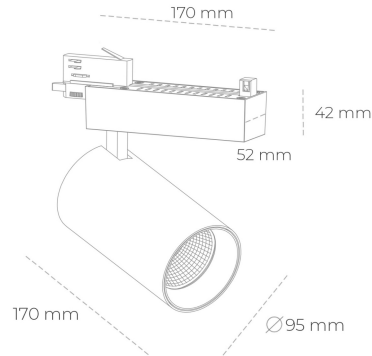

SPOTLIGHT SNIPER N 835 10W 45° GREY | ON/OFF

LED	COB
Barwa światła	3500 [K] |
CRI	80
Strumień led chip	1391 [lm]
Strumień światła z oprawy	1112 [lm]
Zasilanie systemu	10 [W]
Wydajność oprawy oświetleniowej	111 [lm/W]
Kąt świecenia	45°
Sterowanie	ON/OFF
MacAdam	3 SDCM

Spotlight LED

Oprawa oświetleniowa typu reflektor LED. Przeznaczona do montażu w szynoprzewodzie. Obudowa wraz z ramieniem wykonane są z aluminium. Dostępność w kolorze białym, czarnym i szarym. Na zamówienie istnieje możliwość lakierowania na dowolny kolor z palety RAL. Dostępne odbłyśniki w kątach 15, 30 i 45 stopni. Maksymalna moc oprawy to 31W.

OPRAWA

Waga	1,33 [kg]
Ochronność IP , IK , klasa	IP 20, IK 3,
Kolor oprawy	GREY
Rodzaj przesłony	Glass
Napięcie zasilania	220-240V 50-60Hz

Uwaga: Wszystkie dane są wartościami typowymi. Tolerancja pomiarów +/-10%. Funkcje systemu mogą ulec zmianie wraz z ulepszeniami produktu ze względu na postęp techniczny.

OPCJE

kolor oprawy do wyboru z palety RAL - na zapytanie, przesłona antyodbleniowa "plaster miodu", możliwość sterowania mocą świecenia za pomocą systemu CASAMBI / DALI / PHASE CUT

Wygenerowano: 23.06.2024

+48 32 388 80 00

www.cora.pl
cora@cora.pl

Ulica: Ignatza Hakuby 18
41-914 Bytom, Polska