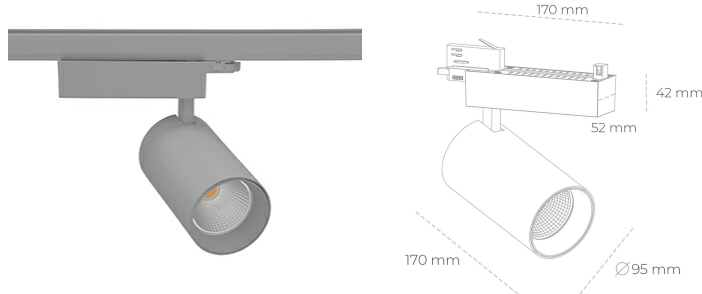

## SPOTLIGHT SNIPER N 835 27W 30° GREY | ON/OFF

Kod produktu: N015-K0001-RF835-H7-N30-ZA02\_700-S4-###

LED	COB
Barwa światła	3500 [K]
CRI	80
Strumień led chip	3896 [lm]
Strumień światła z oprawy	3116 [lm]
Zasilanie systemu	27 [W]
Wydajność oprawy oświetleniowej	115 [lm/W]
Kąt świecenia	30°
Sterowanie	ON/OFF
MacAdam	3 SDCM

### Spotlight LED

Oprawa oświetleniowa typu reflektor LED. Przeznaczona do montażu w szynoprzewodzie. Obudowa wraz z ramieniem wykonane są z aluminium. Dostępność w kolorze białym, czarnym i szarym. Na zamówienie istnieje możliwość lakierowania na dowolny kolor z palety RAL. Dostępne odbłyśniki w kątach 15, 30 i 45 stopni. Maksymalna moc oprawy to 31W.

### OPRAWA

Waga	1.33 [kg]
Ochronność IP , IK , klasa	IP 20, IK 3,
Kolor oprawy	GREY
Rodzaj przesłony	Glass
Napięcie zasilania	220-240V 50-60Hz

Uwaga: Wszystkie dane są wartościami typowymi. Tolerancja pomiarów +/- 10%. Funkcje systemu mogą ulec zmianie wraz z ulepszeniami produktu ze względu na postęp techniczny.

### OPCJE

kolor oprawy do wyboru z palety RAL - na zapytanie, przesłona antyodbleniowa "plaster miodu", możliwość sterowania mocą świecenia za pomocą systemu CASAMBI / DALI / PHASE CUT

Wygenerowano: 24.09.2024