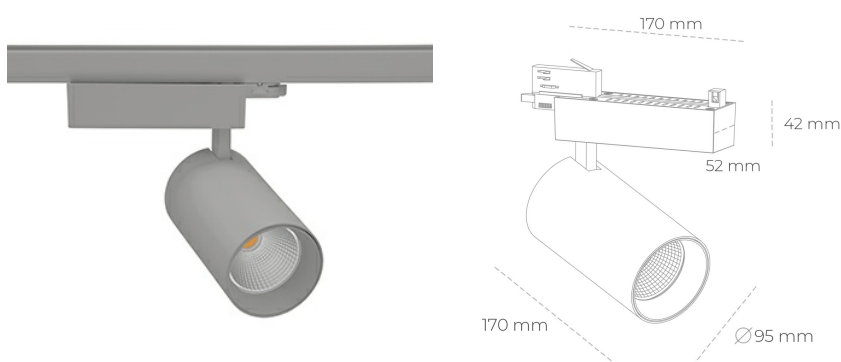

SPOTLIGHT SNIPER N 835 25W 30° GREY | ON/OFF

LED	COB
Barwa światła	3500 [K] |
CRI	80
Strumień led chip	3618 [lm]
Strumień światła z oprawy	2894 [lm]
Zasilanie systemu	25 [W]
Wydajność oprawy oświetleniowej	116 [lm/W]
Kąt świecenia	30°
Sterowanie	ON/OFF
MacAdam	3 SDCM

Spotlight LED

Oprawa oświetleniowa typu reflektor LED. Przeznaczona do montażu w szynoprzewodzie. Obudowa wraz z ramieniem wykonane są z aluminium. Dostępność w kolorze białym, czarnym i szarym. Na zamówienie istnieje możliwość lakierowania na dowolny kolor z palety RAL. Dostępne odbłyśniki w kątach 15, 30 i 45 stopni. Maksymalna moc oprawy to 31W.

OPRAWA

Waga	1,33 [kg]
Ochronność IP , IK , klasa	IP 20, IK 3,
Kolor oprawy	GREY
Rodzaj przesłony	Glass
Napięcie zasilania	220-240V 50-60Hz

Uwaga: Wszystkie dane są wartościami typowymi. Tolerancja pomiarów +/-10%. Funkcje systemu mogą ulec zmianie wraz z ulepszeniami produktu ze względu na postęp techniczny.

OPCJE

kolor oprawy do wyboru z palety RAL - na zapytanie, przesłona antyodbleniowa "plaster miodu", możliwość sterowania mocą świecenia za pomocą systemu CASAMBI / DALI / PHASE CUT

Wygenerowano: 23.06.2024

+48 32 388 80 00

www.cora.pl
cora@cora.pl

Ulica: Ignatza Hakuby 18
41-914 Bytom, Polska