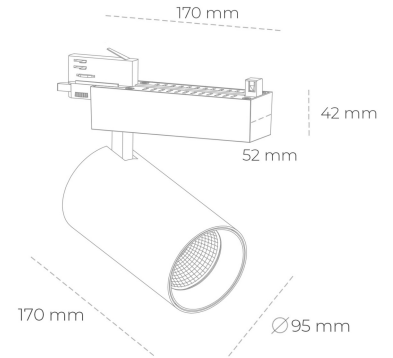

SPOTLIGHT SNIPER N 835 23W 30° GREY | ON/OFF

LED	COB
Barwa światła	3500 [K]
CRI	80
Strumień led chip	3340 [lm]
Strumień światła z oprawy	2672 [lm]
Zasilanie systemu	23 [W]
Wydajność oprawy oświetleniowej	[lm/W]
Kąt świecenia	30°
Sterowanie	ON/OFF
MacAdam	3 SDCM

Spotlight LED

Oprawa oświetleniowa typu reflektor LED. Przeznaczona do montażu w szynoprzewodzie. Obudowa wraz z ramieniem wykonane są z aluminium. Dostępność w kolorze białym, czarnym i szarym. Na zamówienie istnieje możliwość lakierowania na dowolny kolor z palety RAL. Dostępne odbłyśniki w kątach 15, 30 i 45 stopni. Maksymalna moc oprawy to 31W.

OPRAWA

Waga	1,33 [kg]
Ochronność IP , IK , klasa	IP 20, IK 3,
Kolor oprawy	BLACK
Rodzaj przesłony	Glass
Napięcie zasilania	220-240V 50-60Hz

Uwaga: Wszystkie dane są wartościami typowymi. Tolerancja pomiarów +/-10%. Funkcje systemu mogą ulec zmianie wraz z ulepszeniami produktu ze względu na postęp techniczny.

OPCJE

kolor oprawy do wyboru z palety RAL - na zapytanie, przesłona antyodbleniowa "plaster miodu", możliwość sterowania mocą świecenia za pomocą systemu CASAMBI / DALI / PHASE CUT

Wygenerowano: 17.09.2024