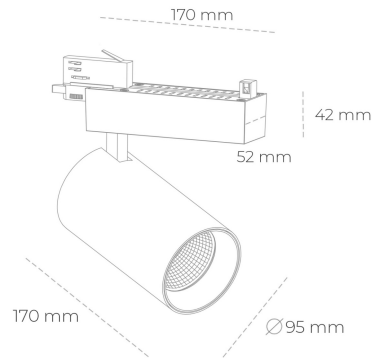

## SPOTLIGHT SNIPER N 835 10W 30° GREY | ON/OFF

Kod produktu: N015-K0001-RF835-H7-N30-ZA01\_250-S4-###

LED	COB
Barwa światła	3500 [K]
CRI	80
Strumień led chip	1391 [lm]
Strumień światła z oprawy	1112 [lm]
Zasilanie systemu	10 [W]
Wydajność oprawy oświetleniowej	111 [lm/W]
Kąt świecenia	30°
Sterowanie	ON/OFF
MacAdam	3 SDCM

### Spotlight LED

Oprawa oświetleniowa typu reflektor LED. Przeznaczona do montażu w szynoprzewodzie. Obudowa wraz z ramieniem wykonane są z aluminium. Dostępność w kolorze białym, czarnym i szarym. Na zamówienie istnieje możliwość lakierowania na dowolny kolor z palety RAL. Dostępne odbłyśniki w kątach 15, 30 i 45 stopni. Maksymalna moc oprawy to 31W.

### OPRAWA

Waga	1,33 [kg]
Ochronność IP , IK , klasa	IP 20, IK 3,
Kolor oprawy	GREY
Rodzaj przesłony	Glass
Napięcie zasilania	220-240V 50-60Hz

Uwaga: Wszystkie dane są wartościami typowymi. Tolerancja pomiarów +/-10%. Funkcje systemu mogą ulec zmianie wraz z ulepszeniami produktu ze względu na postęp techniczny.