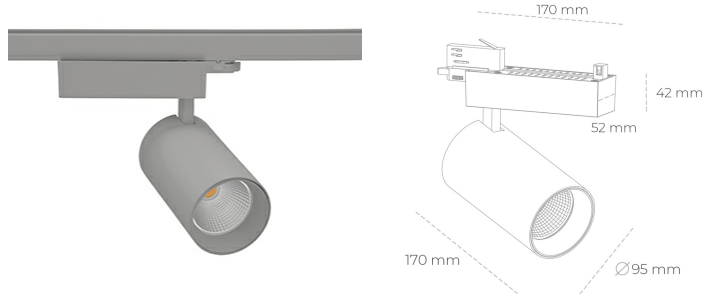

SPOTLIGHT SNIPER N 835 31W 15° GREY | ON/OFF

Kod produktu: N015-K0001-RF835-H7-N15-ZA03_800-S4-###

LED	COB
Barwa światła	3500 [K]
CRI	80
Strumień led chip	4453 [lm]
Strumień światła z oprawy	3562 [lm]
Zasilanie systemu	31 [W]
Wydajność oprawy oświetleniowej	115 [lm/W]
Kąt świecenia	15°
Sterowanie	ON/OFF
MacAdam	3 SDCM

Spotlight LED

Oprawa oświetleniowa typu reflektor LED. Przeznaczona do montażu w szynoprzewodzie. Obudowa wraz z ramieniem wykonane są z aluminium. Dostępność w kolorze białym, czarnym i szarym. Na zamówienie istnieje możliwość lakierowania na dowolny kolor z palety RAL. Dostępne odbłyśniki w kątach 15, 30 i 45 stopni. Maksymalna moc oprawy to 31W.

OPRAWA

Waga	1.33 [kg]
Ochronność IP , IK , klasa	IP 20, IK 3,
Kolor oprawy	GREY
Rodzaj przesłony	Glass
Napięcie zasilania	220-240V 50-60Hz

Uwaga: Wszystkie dane są wartościami typowymi. Tolerancja pomiarów +/- 10%. Funkcje systemu mogą ulec zmianie wraz z ulepszeniami produktu ze względu na postęp techniczny.

OPCJE

kolor oprawy do wyboru z palety RAL - na zapytanie, przesłona antyodbleniowa "plaster miodu", możliwość sterowania mocą świecenia za pomocą systemu CASAMBI / DALI / PHASE CUT

Wygenerowano: 24.09.2024