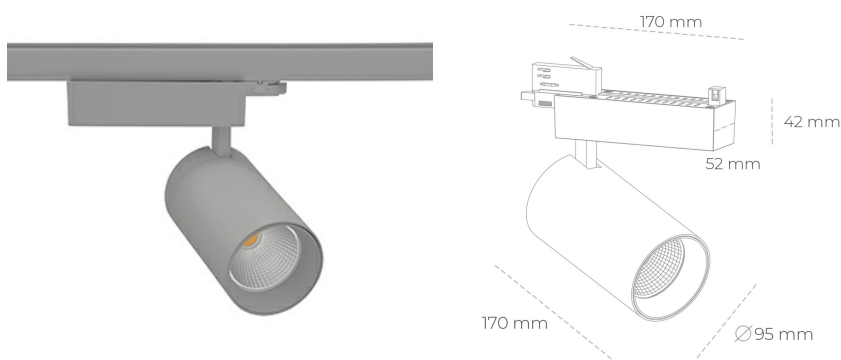

SPOTLIGHT SNIPER N 835 27W 15° GREY | ON/OFF

LED	COB
Barwa światła	3500 [K] |
CRI	80
Strumień led chip	3896 [lm]
Strumień światła z oprawy	3116 [lm]
Zasilanie systemu	27 [W]
Wydajność oprawy oświetleniowej	115 [lm/W]
Kąt świecenia	15°
Sterowanie	ON/OFF
MacAdam	3 SDCM

Spotlight LED

Oprawa oświetleniowa typu reflektor LED. Przeznaczona do montażu w szynoprzewodzie. Obudowa wraz z ramieniem wykonane są z aluminium. Dostępność w kolorze białym, czarnym i szarym. Na zamówienie istnieje możliwość lakierowania na dowolny kolor z palety RAL. Dostępne odbłyśniki w kątach 15, 30 i 45 stopni. Maksymalna moc oprawy to 31W.

OPRAWA

Waga	1,33 [kg]
Ochronność IP , IK , klasa	IP 20, IK 3,
Kolor oprawy	GREY
Rodzaj przesłony	Glass
Napięcie zasilania	220-240V 50-60Hz

Uwaga: Wszystkie dane są wartościami typowymi. Tolerancja pomiarów +/-10%. Funkcje systemu mogą ulec zmianie wraz z ulepszeniami produktu ze względu na postęp techniczny.

OPCJE

kolor oprawy do wyboru z palety RAL - na zapytanie, przesłona antyodbleniowa "plaster miodu", możliwość sterowania mocą świecenia za pomocą systemu CASAMBI / DALI / PHASE CUT

Wygenerowano: 16.07.2024

+48 32 388 80 00

www.cora.pl
cora@cora.pl

Ulica: Ignatza Hakuby 18
41-914 Bytom, Polska