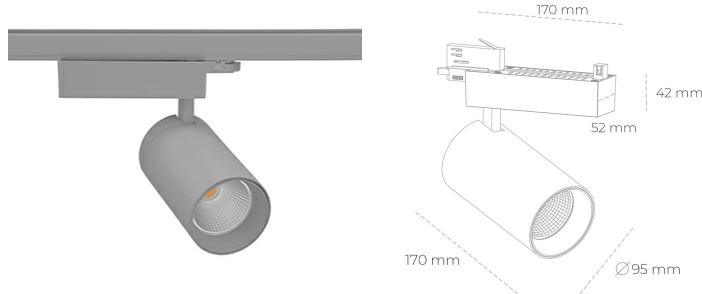

## SPOTLIGHT SNIPER N 835 23W 15° GREY | ON/OFF

Kod produktu: N015-K0001-RF835-H7-N15-ZA02\_600-S4-###

LED	COB
Barwa światła	3500 [K]
CRI	80
Strumień led chip	3340 [lm]
Strumień światła z oprawy	2672 [lm]
Zasilanie systemu	23 [W]
Wydajność oprawy oświetleniowej	116 [lm/W]
Kąt świecenia	15°
Sterowanie	ON/OFF
MacAdam	3 SDCM

### Spotlight LED

Oprawa oświetleniowa typu reflektor LED. Przeznaczona do montażu w szynoprzewodzie. Obudowa wraz z ramieniem wykonane są z aluminium. Dostępność w kolorze białym, czarnym i szarym. Na zamówienie istnieje możliwość lakierowania na dowolny kolor z palety RAL. Dostępne odbłyśniki w kątach 15, 30 i 45 stopni. Maksymalna moc oprawy to 31W.

### OPRAWA

Waga	1.33 [kg]
Ochronność IP , IK , klasa	IP 20, IK 3,
Kolor oprawy	GREY
Rodzaj przesłony	Glass
Napięcie zasilania	220-240V 50-60Hz

Uwaga: Wszystkie dane są wartościami typowymi. Tolerancja pomiarów +/- 10%. Funkcje systemu mogą ulec zmianie wraz z ulepszeniami produktu ze względu na postęp techniczny.

### OPCJE

kolor oprawy do wyboru z palety RAL - na zapytanie, przesłona antyodbleniowa "plaster miodu", możliwość sterowania mocą świecenia za pomocą systemu CASAMBI / DALI / PHASE CUT

Wygenerowano: 24.09.2024