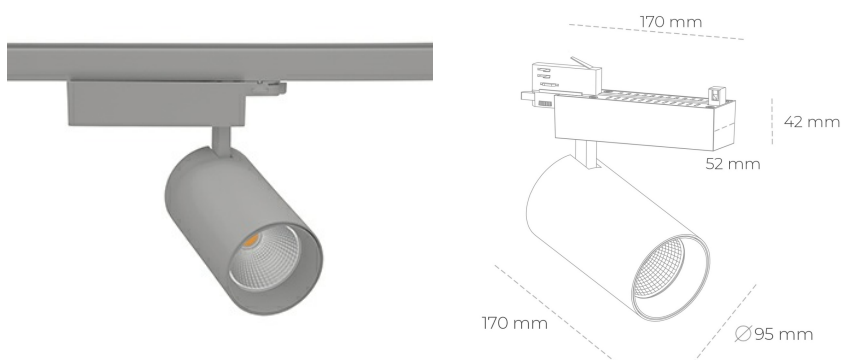

SPOTLIGHT SNIPER N 835 10W 15° GREY | ON/OFF

LED	COB
Barwa światła	3500 [K] |
CRI	80
Strumień led chip	1391 [lm]
Strumień światła z oprawy	1112 [lm]
Zasilanie systemu	10 [W]
Wydajność oprawy oświetleniowej	111 [lm/W]
Kąt świecenia	15°
Sterowanie	ON/OFF
MacAdam	3 SDCM

Spotlight LED

Oprawa oświetleniowa typu reflektor LED. Przeznaczona do montażu w szynoprzewodzie. Obudowa wraz z ramieniem wykonane są z aluminium. Dostępność w kolorze białym, czarnym i szarym. Na zamówienie istnieje możliwość lakierowania na dowolny kolor z palety RAL. Dostępne odbłyśniki w kątach 15, 30 i 45 stopni. Maksymalna moc oprawy to 31W.

OPRAWA

Waga	1,33 [kg]
Ochronność IP , IK , klasa	IP 20, IK 3,
Kolor oprawy	GREY
Rodzaj przesłony	Glass
Napięcie zasilania	220-240V 50-60Hz

Uwaga: Wszystkie dane są wartościami typowymi. Tolerancja pomiarów +/-10%. Funkcje systemu mogą ulec zmianie wraz z ulepszeniami produktu ze względu na postęp techniczny.

OPCJE

kolor oprawy do wyboru z palety RAL - na zapytanie, przesłona antyodbleniowa "plaster miodu", możliwość sterowania mocą świecenia za pomocą systemu CASAMBI / DALI / PHASE CUT

Wygenerowano: 16.07.2024

+48 32 388 80 00

www.cora.pl
cora@cora.pl

Ulica: Ignatza Hakuby 18
41-914 Bytom, Polska