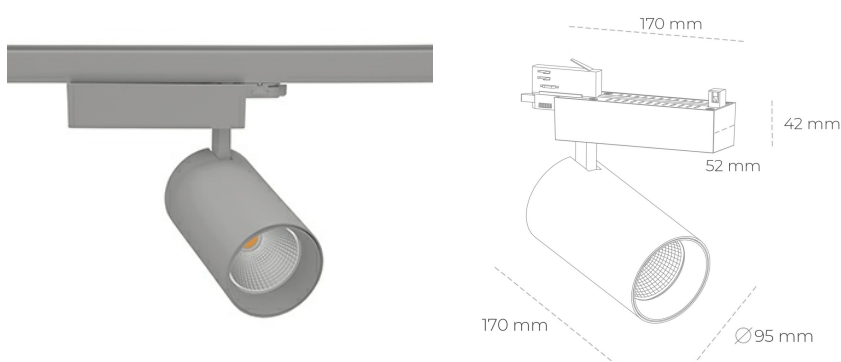

SPOTLIGHT SNIPER N 835 10W 15° GREY | ON/OFF

LED	COB
Barwa światła	3500 [K] |
CRI	80
Strumień led chip	1391 [lm]
Strumień światła z oprawy	1112 [lm]
Zasilanie systemu	10 [W]
Wydajność oprawy oświetleniowej	111 [lm/W]
Kąt świecenia	15°
Sterowanie	ON/OFF
MacAdam	3 SDCM

Spotlight LED

Oprawa oświetleniowa typu reflektor LED. Przeznaczona do montażu w szynoprzewodzie. Obudowa wraz z ramieniem wykonane są z aluminium. Dostępność w kolorze białym, czarnym i szarym. Na zamówienie istnieje możliwość lakierowania na dowolny kolor z palety RAL. Dostępne odbłyśniki w kątach 15, 30 i 45 stopni. Maksymalna moc oprawy to 31W.

OPRAWA

Waga	1,33 [kg]
Ochronność IP , IK , klasa	IP 20, IK 3,
Kolor oprawy	GREY
Rodzaj przesłony	Glass
Napięcie zasilania	220-240V 50-60Hz

Uwaga: Wszystkie dane są wartościami typowymi. Tolerancja pomiarów +/-10%. Funkcje systemu mogą ulec zmianie wraz z ulepszeniami produktu ze względu na postęp techniczny.

OPCJE

kolor oprawy do wyboru z palety RAL - na zapytanie, przesłona antyodbleniowa "plaster miodu", możliwość sterowania mocą świecenia za pomocą systemu CASAMBI / DALI / PHASE CUT

Wygenerowano: 21.06.2024

+48 32 388 80 00

www.cora.pl
cora@cora.pl

Ulica: Ignatza Hakuby 18
41-914 Bytom, Polska