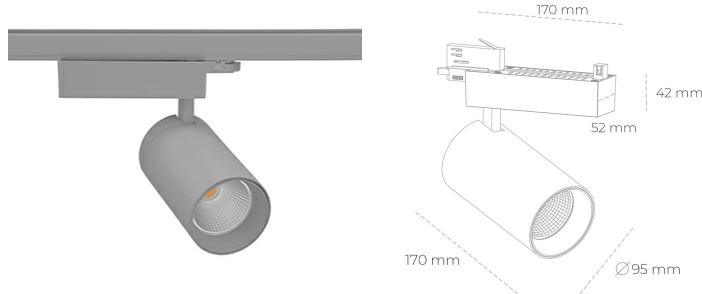

SPOTLIGHT SNIPER N 830 31W 45° GREY | ON/OFF

Kod produktu: N015-K0001-RF830-H7-N45-ZA03_800-S4-###

LED	COB
Barwa światła	3000 [K]
CRI	80
Strumień led chip	4355 [lm]
Strumień światła z oprawy	3484 [lm]
Zasilanie systemu	31 [W]
Wydajność oprawy oświetleniowej	112 [lm/W]
Kąt świecenia	45°
Sterowanie	ON/OFF
MacAdam	3 SDCM

Spotlight LED

Oprawa oświetleniowa typu reflektor LED. Przeznaczona do montażu w szynoprzewodzie. Obudowa wraz z ramieniem wykonane są z aluminium. Dostępność w kolorze białym, czarnym i szarym. Na zamówienie istnieje możliwość lakierowania na dowolny kolor z palety RAL. Dostępne odbłyśniki w kątach 15, 30 i 45 stopni. Maksymalna moc oprawy to 31W.

OPRAWA

Waga	1.33 [kg]
Ochronność IP , IK , klasa	IP 20, IK 3,
Kolor oprawy	GREY
Rodzaj przesłony	Glass
Napięcie zasilania	220-240V 50-60Hz

Uwaga: Wszystkie dane są wartościami typowymi. Tolerancja pomiarów +/- 10%. Funkcje systemu mogą ulec zmianie wraz z ulepszeniami produktu ze względu na postęp techniczny.

OPCJE

kolor oprawy do wyboru z palety RAL - na zapytanie, przesłona antyodbleniowa "plaster miodu", możliwość sterowania mocą świecenia za pomocą systemu CASAMBI / DALI / PHASE CUT

Wygenerowano: 24.09.2024