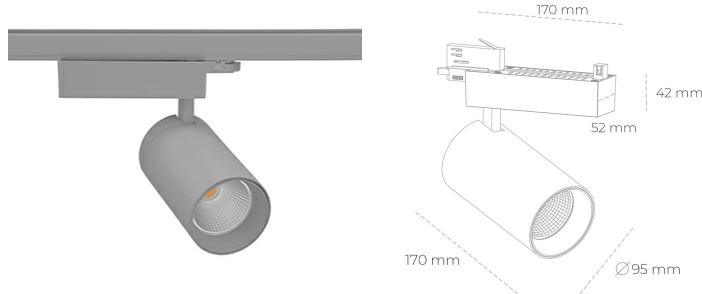

SPOTLIGHT SNIPER N 830 27W 45° GREY | ON/OFF

Kod produktu: N015-K0001-RF830-H7-N45-ZA02_700-S4-###

LED	COB
Barwa światła	3000 [K]
CRI	80
Strumień led chip	3811 [lm]
Strumień światła z oprawy	3048 [lm]
Zasilanie systemu	27 [W]
Wydajność oprawy oświetleniowej	113 [lm/W]
Kąt świecenia	45°
Sterowanie	ON/OFF
MacAdam	3 SDCM

Spotlight LED

Oprawa oświetleniowa typu reflektor LED. Przeznaczona do montażu w szynoprzewodzie. Obudowa wraz z ramieniem wykonane są z aluminium. Dostępność w kolorze białym, czarnym i szarym. Na zamówienie istnieje możliwość lakierowania na dowolny kolor z palety RAL. Dostępne odbłyśniki w kątach 15, 30 i 45 stopni. Maksymalna moc oprawy to 31W.

OPRAWA

Waga	1.33 [kg]
Ochronność IP , IK , klasa	IP 20, IK 3,
Kolor oprawy	GREY
Rodzaj przesłony	Glass
Napięcie zasilania	220-240V 50-60Hz

Uwaga: Wszystkie dane są wartościami typowymi. Tolerancja pomiarów +/- 10%. Funkcje systemu mogą ulec zmianie wraz z ulepszeniami produktu ze względu na postęp techniczny.

OPCJE

kolor oprawy do wyboru z palety RAL - na zapytanie, przesłona antyodbleniowa "plaster miodu", możliwość sterowania mocą świecenia za pomocą systemu CASAMBI / DALI / PHASE CUT

Wygenerowano: 22.09.2024