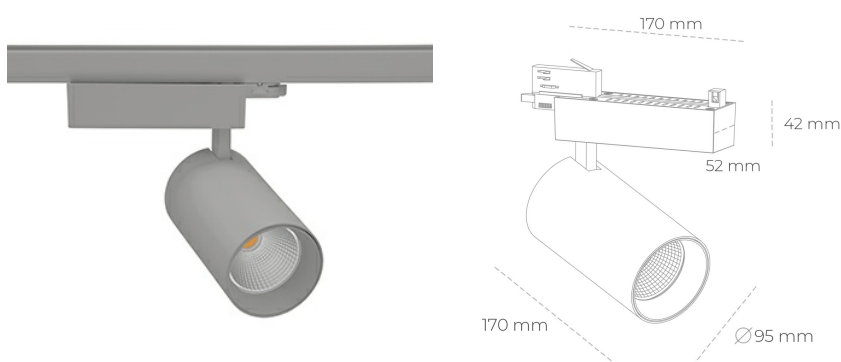

SPOTLIGHT SNIPER N 830 10W 45° GREY | ON/OFF

LED	COB
Barwa światła	3000 [K] |
CRI	80
Strumień led chip	1361 [lm]
Strumień światła z oprawy	1088 [lm]
Zasilanie systemu	10 [W]
Wydajność oprawy oświetleniowej	109 [lm/W]
Kąt świecenia	45°
Sterowanie	ON/OFF
MacAdam	3 SDCM

Spotlight LED

Oprawa oświetleniowa typu reflektor LED. Przeznaczona do montażu w szynoprzewodzie. Obudowa wraz z ramieniem wykonane są z aluminium. Dostępność w kolorze białym, czarnym i szarym. Na zamówienie istnieje możliwość lakierowania na dowolny kolor z palety RAL. Dostępne odbłyśniki w kątach 15, 30 i 45 stopni. Maksymalna moc oprawy to 31W.

OPRAWA

Waga	1,33 [kg]
Ochronność IP , IK , klasa	IP 20, IK 3,
Kolor oprawy	GREY
Rodzaj przesłony	Glass
Napięcie zasilania	220-240V 50-60Hz

Uwaga: Wszystkie dane są wartościami typowymi. Tolerancja pomiarów +/-10%. Funkcje systemu mogą ulec zmianie wraz z ulepszeniami produktu ze względu na postęp techniczny.

OPCJE

kolor oprawy do wyboru z palety RAL - na zapytanie, przesłona antyodbleniowa "plaster miodu", możliwość sterowania mocą świecenia za pomocą systemu CASAMBI / DALI / PHASE CUT

Wygenerowano: 21.06.2024

+48 32 388 80 00

www.cora.pl
cora@cora.pl

Ulica: Ignatza Hakuby 18
41-914 Bytom, Polska