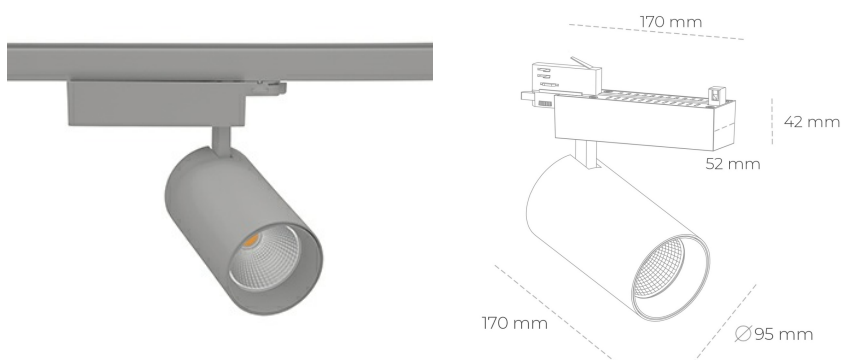

SPOTLIGHT SNIPER N 830 21W 30° GREY | ON/OFF

LED	COB
Barwa światła	3000 [K] |
CRI	80
Strumień led chip	2994 [lm]
Strumień światła z oprawy	2395 [lm]
Zasilanie systemu	21 [W]
Wydajność oprawy oświetleniowej	114 [lm/W]
Kąt świecenia	30°
Sterowanie	ON/OFF
MacAdam	3 SDCM

Spotlight LED

Oprawa oświetleniowa typu reflektor LED. Przeznaczona do montażu w szynoprzewodzie. Obudowa wraz z ramieniem wykonane są z aluminium. Dostępność w kolorze białym, czarnym i szarym. Na zamówienie istnieje możliwość lakierowania na dowolny kolor z palety RAL. Dostępne odbłyśniki w kątach 15, 30 i 45 stopni. Maksymalna moc oprawy to 31W.

OPRAWA

Waga	1,33 [kg]
Ochronność IP , IK , klasa	IP 20, IK 3,
Kolor oprawy	GREY
Rodzaj przesłony	Glass
Napięcie zasilania	220-240V 50-60Hz

Uwaga: Wszystkie dane są wartościami typowymi. Tolerancja pomiarów +/-10%. Funkcje systemu mogą ulec zmianie wraz z ulepszeniami produktu ze względu na postęp techniczny.

OPCJE

kolor oprawy do wyboru z palety RAL - na zapytanie, przesłona antyodbleniowa "plaster miodu", możliwość sterowania mocą świecenia za pomocą systemu CASAMBI / DALI / PHASE CUT

Wygenerowano: 22.06.2024

+48 32 388 80 00

www.cora.pl
cora@cora.pl

Ulica: Ignatza Hakuby 18
41-914 Bytom, Polska