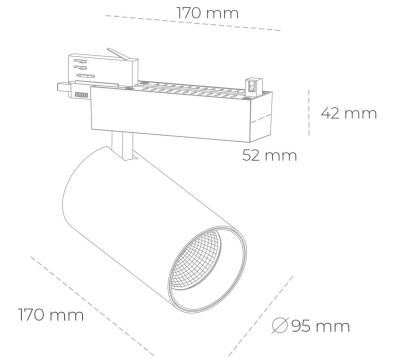

SPOTLIGHT SNIPER N 830 19W 30° GREY | ON/OFF

LED	COB
Barwa światła	3000 [K] |
CRI	80
Strumień led chip	2722 [lm]
Strumień światła z oprawy	2177 [lm]
Zasilanie systemu	19 [W]
Wydajność oprawy oświetleniowej	[lm/W]
Kąt świecenia	30°
Sterowanie	ON/OFF
MacAdam	3 SDCM

Spotlight LED

Oprawa oświetleniowa typu reflektor LED. Przeznaczona do montażu w szynoprzewodzie. Obudowa wraz z ramieniem wykonane są z aluminium. Dostępność w kolorze białym, czarnym i szarym. Na zamówienie istnieje możliwość lakierowania na dowolny kolor z palety RAL. Dostępne odbłyśniki w kątach 15, 30 i 45 stopni. Maksymalna moc oprawy to 31W.

OPRAWA

Waga	1,33 [kg]
Ochronność IP , IK , klasa	IP 20, IK 3,
Kolor oprawy	BLACK
Rodzaj przesłony	Glass
Napięcie zasilania	220-240V 50-60Hz

Uwaga: Wszystkie dane są wartościami typowymi. Tolerancja pomiarów +/-10%. Funkcje systemu mogą ulec zmianie wraz z ulepszeniami produktu ze względu na postęp techniczny.

OPCJE

kolor oprawy do wyboru z palety RAL - na zapytanie, przesłona antyodbleniowa "plaster miodu", możliwość sterowania mocą świecenia za pomocą systemu CASAMBI / DALI / PHASE CUT

Wygenerowano: 17.09.2024