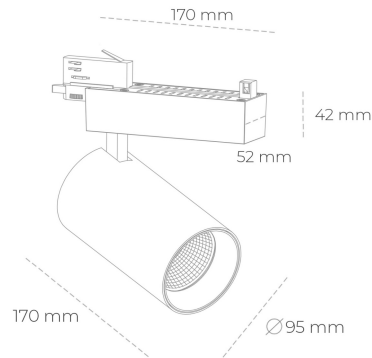

SPOTLIGHT SNIPER N 830 14W 30° GREY | ON/OFF

Kod produktu: N015-K0001-RF830-H7-N30-ZA01_350-S4-###

LED	COB
Barwa światła	3000 [K]
CRI	80
Strumień led chip	1905 [lm]
Strumień światła z oprawy	1524 [lm]
Zasilanie systemu	14 [W]
Wydajność oprawy oświetleniowej	109 [lm/W]
Kąt świecenia	30°
Sterowanie	ON/OFF
MacAdam	3 SDCM

Spotlight LED

Oprawa oświetleniowa typu reflektor LED. Przeznaczona do montażu w szynoprzewodzie. Obudowa wraz z ramieniem wykonane są z aluminium. Dostępność w kolorze białym, czarnym i szarym. Na zamówienie istnieje możliwość lakierowania na dowolny kolor z palety RAL. Dostępne odbłyśniki w kątach 15, 30 i 45 stopni. Maksymalna moc oprawy to 31W.

OPRAWA

Waga	1,33 [kg]
Ochronność IP , IK , klasa	IP 20, IK 3,
Kolor oprawy	GREY
Rodzaj przesłony	Glass
Napięcie zasilania	220-240V 50-60Hz

Uwaga: Wszystkie dane są wartościami typowymi. Tolerancja pomiarów +/-10%. Funkcje systemu mogą ulec zmianie wraz z ulepszeniami produktu ze względu na postęp techniczny.